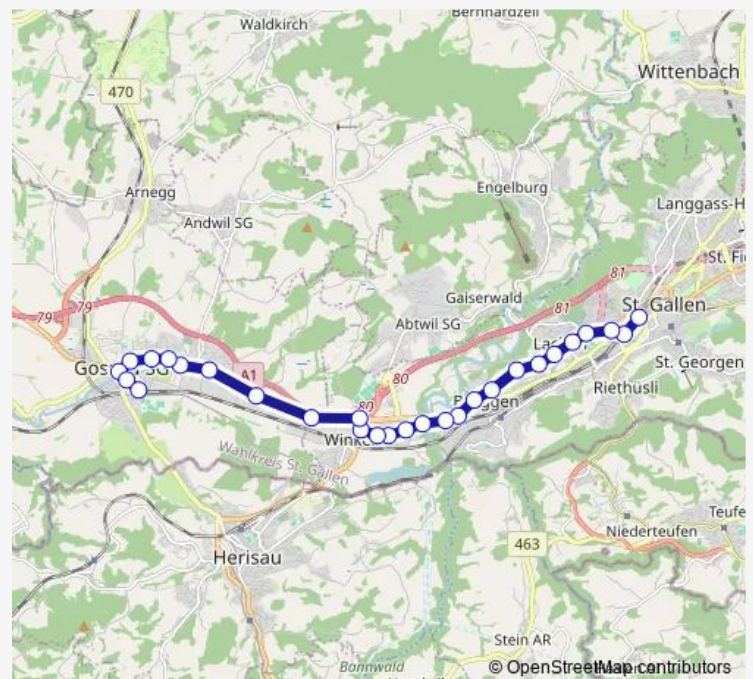

Route schedule

Gossau SG, Bahnhof — St. Gallen, Bahnhof

Monday	—
Tuesday	—
Wednesday	—
Thursday	—
Friday	25:21 ⁺¹
Saturday	25:21 ⁺¹
Sunday	—

Route info

Direction: Gossau SG, Bahnhof

Stops: 18

Trip Duration: 0 hour 20 min

■ 980

BusMaps

Direction

Gossau SG, Bahnhof — Gossau SG, Ulmenstrasse

15 stops

[Open route schedule](#)

Gossau SG, Bahnhof

Gossau SG, Poststrasse