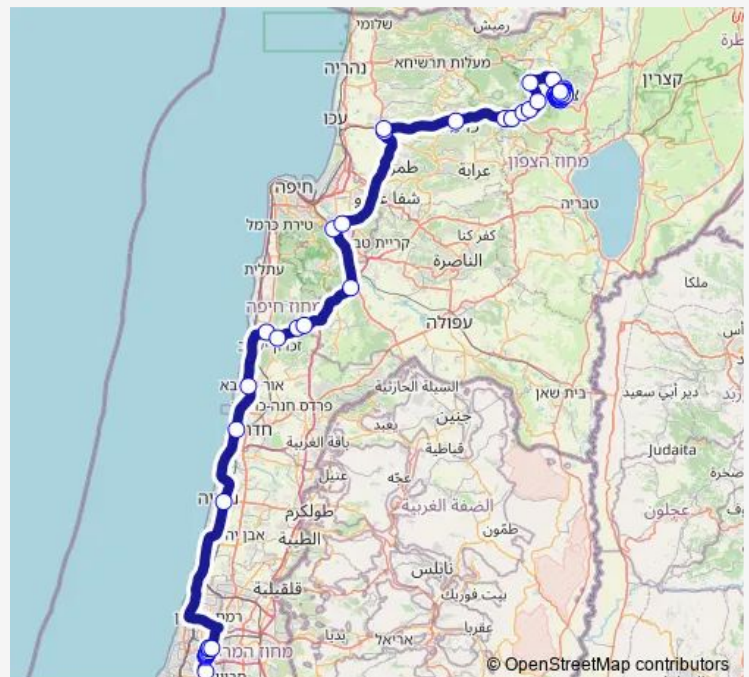

צומת אחיהוד

### Route schedule

מסוף אלוף שדה — ת. מרכזית צפת/הורדה

Monday	08:45-23:15
Tuesday	08:45-23:15
Wednesday	08:45-23:15
Thursday	08:45-23:15
Friday	09:20-12:05
Saturday	20:50
Sunday	00:00-23:15

### Route info

Direction: מסוף אלוף שדה

Stops: 53

Trip Duration: 2 hour 54 min

980 — מסוף אלוף שדה-רמת גן->ת. מרכזית צפת/הורדה- צפת-1ה BusMaps

צומת כרמיאל

צומת מורן

צומת חנוניה צומת שבע