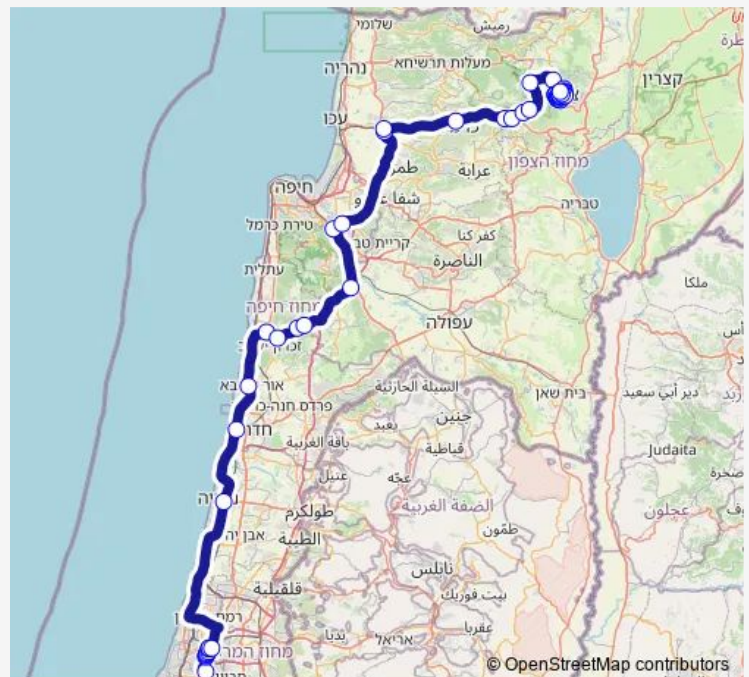

צומת אולגה

מחלף אור עקיבא

צומת פוריידים

צומת שפיה

צומת בת שלמה

תחנת התרענונות/מחלף בת שלמה

צומת יקנעם עילית

מחלף יגור

צומת כפר חסידים

מסעף אחיהוד

צומת אחיהוד

Route schedule

מסוף אלוף שדה — ת. מרכזית צפת/הורדה

Monday	08:45-23:15
Tuesday	08:45-23:15
Wednesday	08:45-23:15
Thursday	08:45-23:15
Friday	09:20-11:30
Saturday	20:10-23:20
Sunday	08:45-23:15

Route info

Direction: מסוף אלוף שדה

Stops: 52

Trip Duration: 2 hour 54 min

צומת כרמיאל

צומת מורן

צומת חנוניה צומת שבע

מסעף פרוד