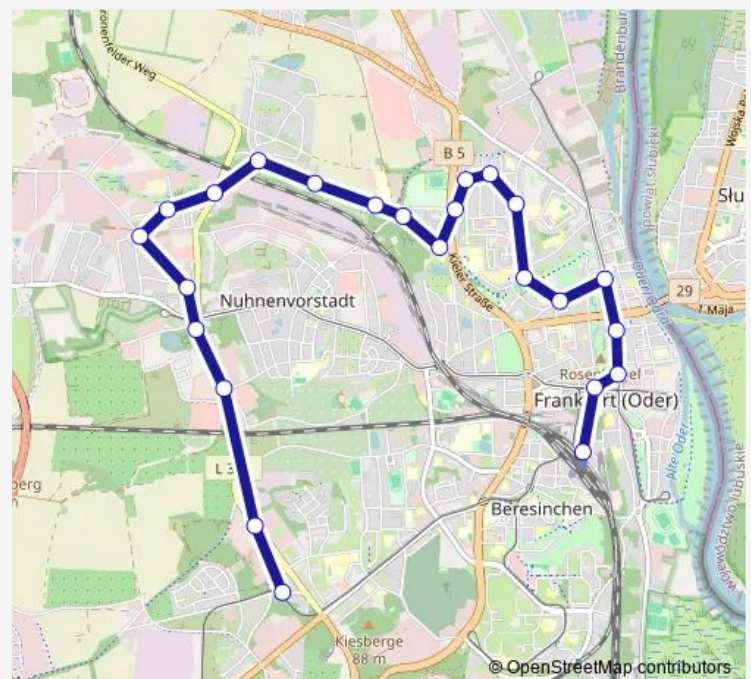

Brunnenplatz

Magistrale

Bruno-Peters-Berg

Beckmannstr

Lennéstr/Stadthaus

Hansastr

Hamburger Str

Kieler Str

Schubertstr

Am Messiegelände

Friedrich-Ebert-Str

Route schedule

Frankfurt (Oder), Bahnhof, Mast 1 — Kopernikusstr

Monday 04:34-21:44

Tuesday 04:34-21:44

Wednesday 04:34-21:44

Thursday 04:34-21:44

Friday 04:34-21:44

Saturday 06:44-20:44

Sunday 06:44-20:44

Route info

Direction: Frankfurt (Oder), Bahnhof, Mast 1

Stops: 23

Trip Duration: 0 hour 30 min

Kopernikusstr

Alte Nuhnenstr

Friedrich-Ebert-Str

Am Messegelände

Schubertstr

Heinrich-Heine-Str

Erlengrund

An den Seefichten