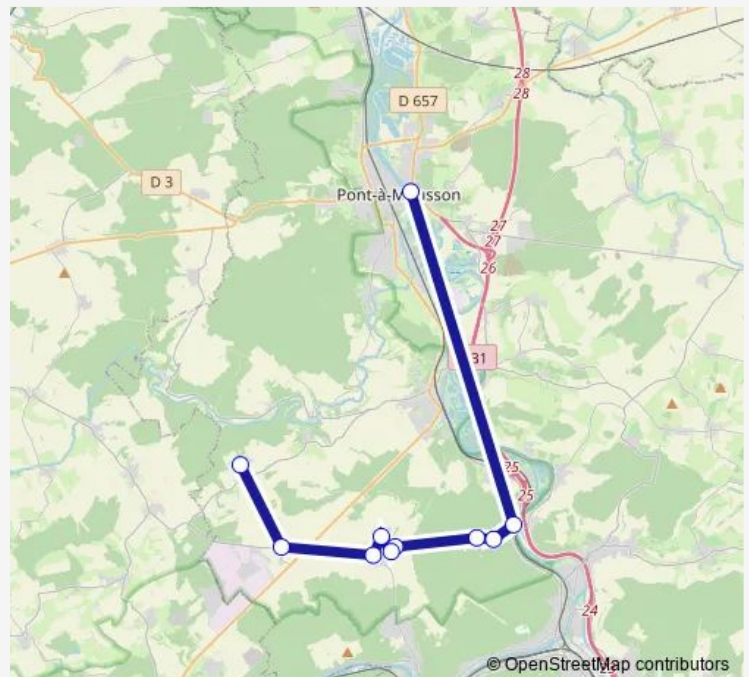

Marbache - Gare Sncf

Marbache - Marbache SIT Mairie

Marbache - Marbache SIT Saint Nicolas

Saizerais - Saizerais SIT Les vignes côté lotissement

Saizerais - Saizerais Haute Epine (abri école primaire)

Saizerais - Saizerais Petit Saizerais - St Georges abri

Saizerais - Saizerais SIT rue des Lilas

Rosieres-EN-Haye - Rosieres-EN-Haye Route de Saint-Mihiel

Rogeville - Rogeville Mairie

**Route schedule**

Pont-A-Mousson - Gare Routière — Rogeville - Rogeville Mairie

Monday	17:40
Tuesday	17:40
Wednesday	12:40
Thursday	17:40
Friday	17:40
Saturday	—
Sunday	—

**Route info**

Direction: Pont-A-Mousson - Gare Routière

Stops: 10

Trip Duration: 0 hour 48 min

## Direction

Rogeville - Rogeville Mairie — Pont-A-Mousson - Gare Routière

10 stops

[Open route schedule](#)

Rogeville - Rogeville Mairie

Rosieres-EN-Haye - Rosieres-EN-Haye Route de Saint-Mihiel

Saizerais - Saizerais SIT rue des Lilas