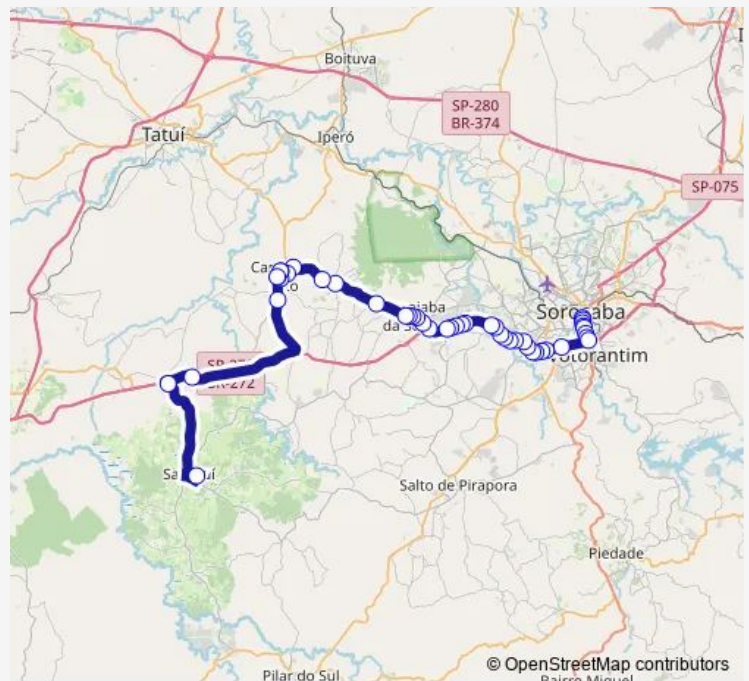

SPM-270 E Rod. Raposo Tavares km 1041 oeste - Jardim Capitao Sorocaba - SP 18052-280 Brasil

Rod. Marginal da Raposo Tavares 10496 - Vila Rica Sorocaba - SP Brasil - Vila Rica Sorocaba - SP 18022 Brasil

Route schedule

Terminal Rodoviario de Sorocaba — Terminal Rodoviario de Sarapui - Perimetro Urbano Sarapui - SP 18225-000 Brasil

Monday	16:10
Tuesday	16:10
Wednesday	16:10
Thursday	16:10
Friday	16:10
Saturday	—
Sunday	—

Route info

Direction: Terminal Rodoviario de Sorocaba

Stops: 46

Trip Duration: 1 hour 25 min

6105ex1 — Sarapui (Centro) - Sorocaba (Centro)

SPM-270 D Rod. Raposo Tavares km 1054 oeste Sorocaba - SP 18050 Brasil

Rodovia Raposo Tavares 286 Sorocaba - SP Brasil Sorocaba - SP Brasil

SP-270 Rod. Raposo Tavares km 1087 oeste Sorocaba - SP Brasil

Rodovia Raposo Tavares 1 Sorocaba - SP Brasil Sorocaba - SP Brasil

SP-270 Rod. Raposo Tavares km 1117 oeste - Pedagio de Aracoiaba da Serra - Jardim Colonial I Aracoiaba da Serra - SP 18190-000 Brasil