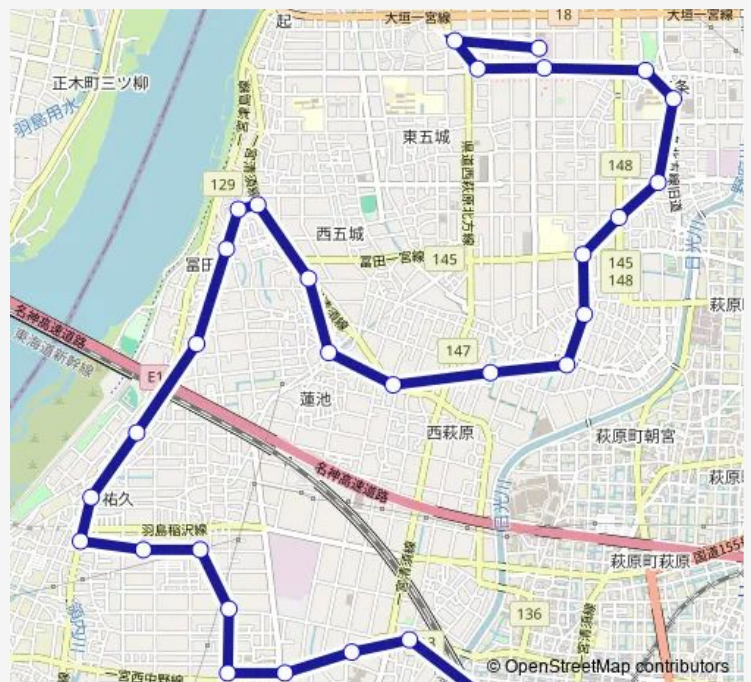

尾張中島

尾西庁舎南

尾西公園

三条小学校

板倉北

板倉南

尾西第一中学校南

北今

ゆうゆうのやかた

西萩原宿舎

西浦公民館

一宮医療療育センター

富田保育園東

富田北

富田上町

聖徳寺跡

富田団地

東加賀野井

堤祐久

Route schedule

尾西庁舎(西玄関) — 萩原駅

Monday	08:05-18:35
Tuesday	08:05-18:35
Wednesday	08:05-18:35
Thursday	08:05-18:35
Friday	08:05-18:35
Saturday	08:05-18:35
Sunday	08:05-18:35

Route info

Direction: 尾西庁舎(西玄関)

Stops: 32

Trip Duration: 0 hour 40 min

160尾西南コース萩原駅行 — 160 i-バス 尾西南コース
萩原駅行

下祐久

祐久十間城

祐久八間城

江端団地

尾西南部生涯学習センター