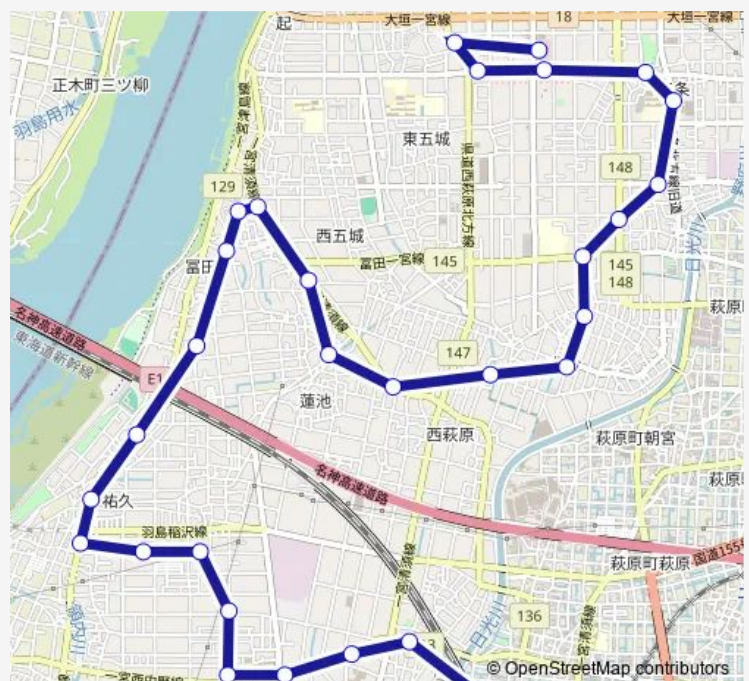

尾張中島

尾西庁舎南

尾西公園

三条小学校

板倉北

板倉南

尾西第一中学校南

北今

ゆうゆうのやかた

西萩原宿舎

西浦公民館

一宮医療療育センター

富田保育園東

富田北

富田上町

聖徳寺跡

富田団地

東加賀野井

堤祐久

Route schedule

尾西庁舎(西玄関) — 萩原駅

Monday	08:05-18:35
Tuesday	08:05-18:35
Wednesday	08:05-18:35
Thursday	08:05-18:35
Friday	08:05-18:35
Saturday	08:05-18:35
Sunday	08:05-18:35

Route info

Direction: 尾西庁舎(西玄関)

Stops: 32

Trip Duration: 0 hour 40 min

160尾西南コース萩原駅行 — 160 i-バス 尾西南コース 萩原駅行

下祐久

祐久十間城

祐久八間城

江端団地

尾西南部生涯学習センター