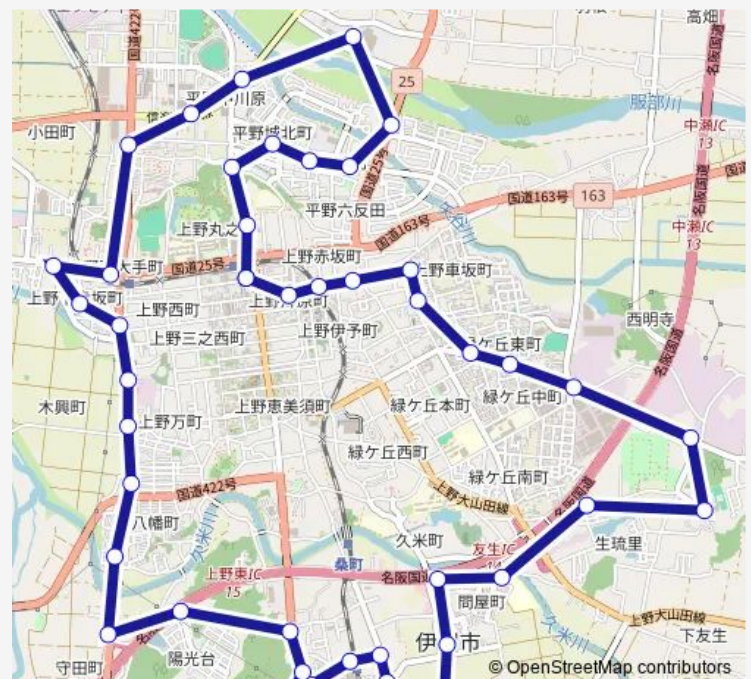

Thursday 09:10-17:50

Friday 09:10-17:50

Saturday 09:10-17:50

Sunday 09:10-17:50

Route info

Direction: 上野市駅

Stops: 44

Trip Duration: 1 hour 1 min

■ にんまる外回り循環東コース

BusMaps

病院下 (イオンタウン伊賀上野前)

国道並松

陽光台

守田町

さつき団地前

八幡町