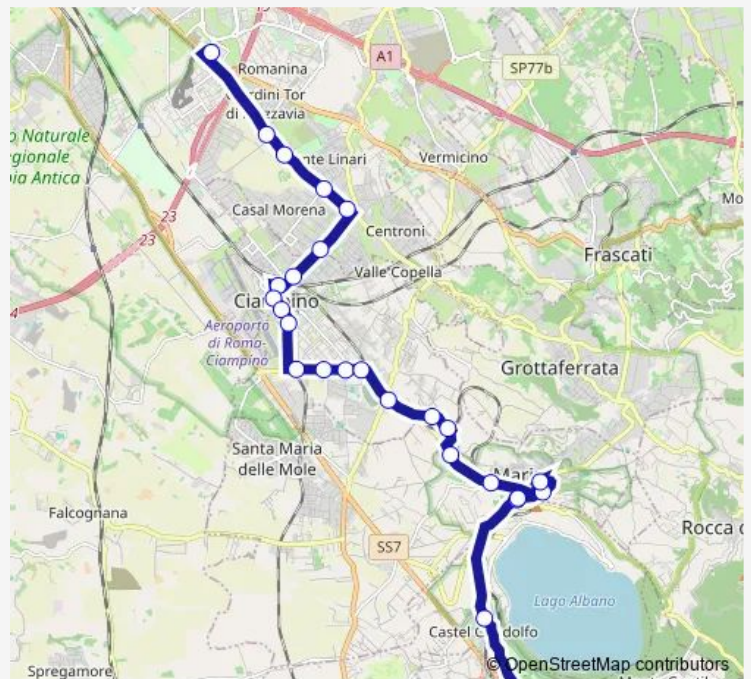

**Bus Roma Anagnina - Albano Laziale # Cn819a**

[Go to website](#)

**Direction**

Roma | Anagnina (Metro A) # f3583 — Albano | Piazza Mazzini # f3567

26 stops

[Open route schedule](#)

- Roma | Anagnina (Metro A) # f3583
- Roma | Via Anagnina Via Gasperina # f12785
- Roma | Via Anagnina (Ericsson Campus) # f12787
- Roma | Via Anagnina Via Sette Metri # f12789
- Roma | Via Anagnina Via Stazione Ciampino # f12796
- Roma | Via Stazione Ciampino Via di Morena # f12793
- Ciampino | Via Morena Via S. Paolo # f12795
- Ciampino | Viale Lavoro (Stazione FS) # f12757
- Ciampino | Piazza della Pace # f12724
- Ciampino | Viale Marino Via V. Veneto # f12770
- Ciampino | Viale Marino Via Isonzo # f12761
- Ciampino | Casabianca FS # f12762
- Ciampino | Via dei Laghi Via Bologna # f12763
- Ciampino | Via dei Laghi (Cimitero) # f12764
- Ciampino | Liceo Volterra # f12731
- Ciampino | Sassone FS # f12732
- Ciampino | Pantanella FS / Ist. Superiore VIA Romana # f12734
- Marino | Via Romana Via Quasimodo # f12735
- Marino | Via dei Laghi Via Pascoli # f12736
- Marino | Stazione FS # f12737

**Route schedule**

Roma | Anagnina (Metro A) # f3583 — Albano | Piazza Mazzini # f3567

Monday	12:15
Tuesday	12:15
Wednesday	12:15
Thursday	12:15
Friday	12:15
Saturday	—
Sunday	—

**Route info**

Direction: Roma | Anagnina (Metro A) # f3583

Stops: 26

Trip Duration: 0 hour 50 min

Roma Anagnina - Albano Laziale # Cn819a

Marino | Via Ferentum Via dei Laghi # f12738

Marino | Via Ferentum Largo Negroni # f12739

Marino | via Fratti piazza Matteotti # f1667

Marino | Via Ferentum Via dei Laghi # f12742

Castel Gandolfo | Centro Mariapoli # f13178

Albano | Piazza Mazzini # f3567

Bus time schedules and route maps are available in an offline PDF at [busmaps.com](https://busmaps.com). Use the [busmaps.com](https://busmaps.com) website to see live bus times, train schedule or subway schedule, and step-by-step directions for all public transit in Ciampino