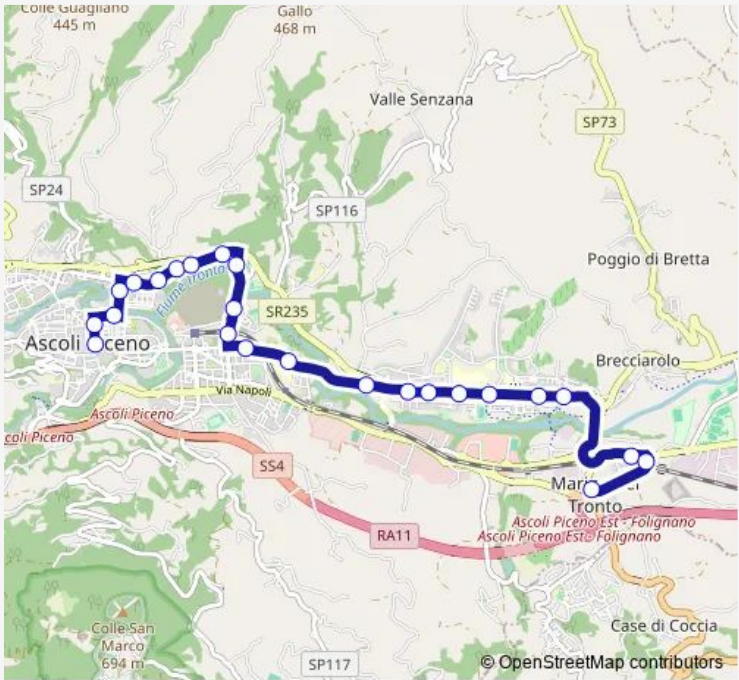

Bus 2c Piazza Simonetti-Piazza Giacomini-Stadio-Viale Della Repubblica-Monticelli-Marino

[Go to website](#)

Direction
 Ascoli Piceno - VIA Trieste EX-Olimpia — Marino - Rotatoria

24 stops

[Open route schedule](#)

- Ascoli Piceno - VIA Trieste EX-Olimpia
- VIA Trieste-Scuola Guida
- Lungotronto-Piazza Giacomini
- Ascoli Piceno - Liceo Classico
- Ascoli Piceno - Pasticceria Marini
- Farmacia Panata - C. Parignano
- Bivio VIA PO - Campo Parignano
- Ascoli Piceno - VIA Zeppelle-Golden Art
- Ascoli Pieno - Casa DI Cura Luciani
- Stadio Piazzale
- Ascoli Piceno - BAR Rozzi
- Ascoli Piceno -VIA Marini-Uff.Finanziari
- Ascoli Piceno - Questura-Porta Maggiore
- Ascoli Piceno - Iti
- Ascoli Piceno - Croce DI Tolignano
- Banca Castign. Monticelli
- Monticelli -Esso
- Ascoli Piceno - Monticelli Ospedale
- Monticelli VIA DEI Girasoli
- Ascoli Piceno - Monticelli Tigre

Route schedule
 Ascoli Piceno - VIA Trieste EX-Olimpia — Marino - Rotatoria

Monday	07:35
Tuesday	07:35
Wednesday	07:35
Thursday	07:35
Friday	07:35
Saturday	07:35
Sunday	—

Route info

Direction: Ascoli Piceno - VIA Trieste EX-Olimpia

Stops: 24

Trip Duration: 0 hour 24 min

2c — Piazza Simonetti-Piazza Giacomini-Stadio-Viale Della Repubblica-Monticelli-Marino **BusMaps**

Casa Cantoniera (Monticelli)

UP Mctc - Asse Attrezzato

Marino Scuola Elementare