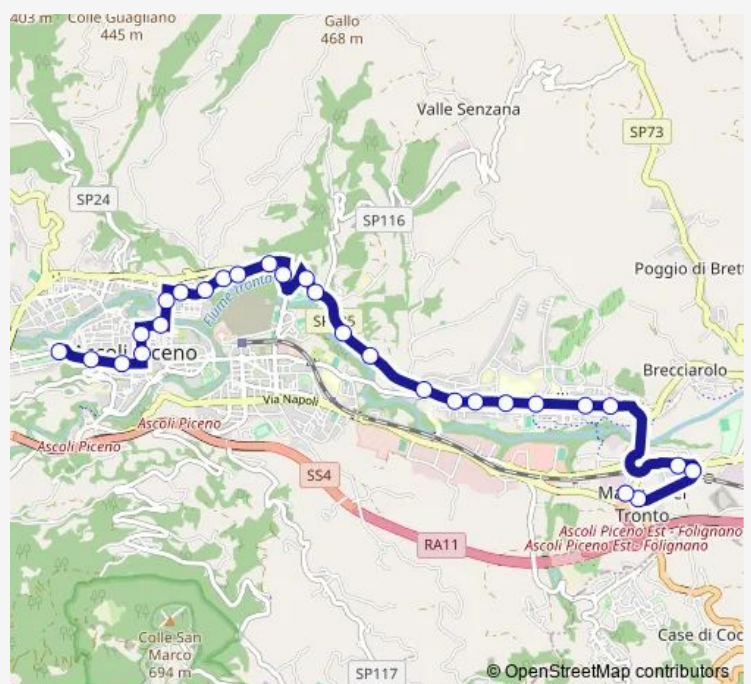

Bus 2c Porta Romana-Piazza Simonetti-Stadio-Circonvallazione-Monticelli-Marino

[Go to website](#)

Direction

Ascoli Piceno - Porta Romana — Marino - Bivio Stazione

28 stops

[Open route schedule](#)

Ascoli Piceno - Porta Romana

Famiglia Calvaresi Vicino Ginestre

LE Terrazze - Circonvallazione Stadio

Officine Salaria-Circonvallazione Stadio

Banca Castign. Monticelli

Monticelli -Esso

Ascoli Piceno - Monticelli Ospedale

Route schedule

Ascoli Piceno - Porta Romana — Marino - Bivio Stazione

Monday	08:00
Tuesday	08:00
Wednesday	08:00
Thursday	08:00
Friday	08:00
Saturday	08:00
Sunday	—

Route info

Direction: Ascoli Piceno - Porta Romana

Stops: 28

Trip Duration: 0 hour 20 min

2c — Porta Romana-Piazza Simonetti-Stadio-Circonvallazione-Monticelli-Marino

Monticelli VIA DEI Girasoli

Ascoli Piceno - Monticelli Tigre

Casa Cantoniera (Monticelli)

UP Mctc - Asse Attrezzato