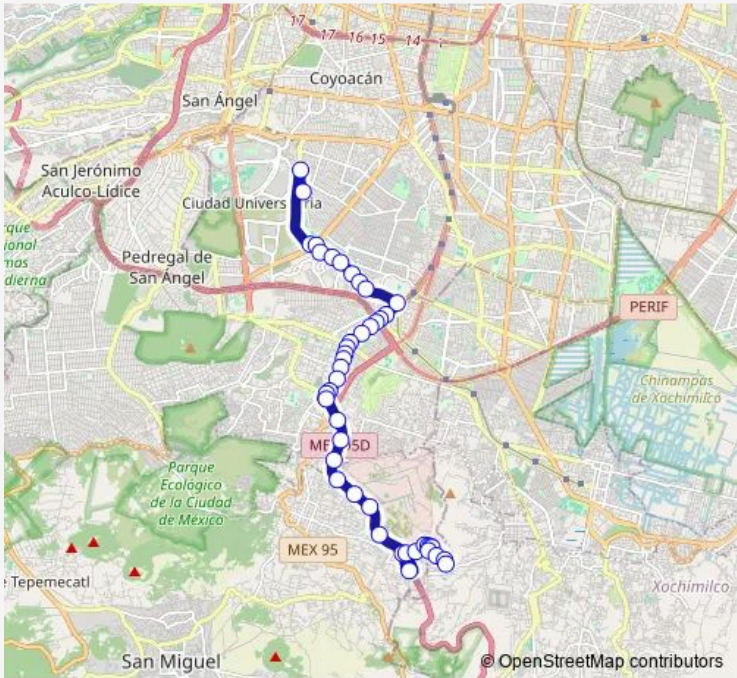

**Direction**  
 Base Cetram Cu — Base Tlaxopan  
 44 stops  
[Open route schedule](#)

- Base Cetram Cu
- Delfin Madrigal - Retorno
- Iman - Aztecas
- Iman - Aztecas
- Iman - México 68
- Iman - Planta de Asfalto
- Iman - Gran Sur
- Iman- Camporis
- Iman - Diamante
- Iman - Shriers
- Luis Murillo - Tlalpan
- Tlalpan y Apatlaco
- Tlalpan y Periférico
- Tlalpan y San Juan de Dios
- Tlalpan y Sillon de Mendoza
- Tlalpan e Iner
- Tlalpan y San Fernando
- Tlalpan y Allende
- Tlalpan e Hidalgo
- Tlalpan y Morelos
- Tlalpan y Galeana

Route schedule  
 Base Cetram Cu — Base Tlaxopan

Monday	00:00
Tuesday	00:00
Wednesday	00:00
Thursday	00:00
Friday	00:00
Saturday	00:00
Sunday	00:00

Route info  
 Direction: Base Cetram Cu  
 Stops: 44  
 Trip Duration: 0 hour 58 min

2C — C. U. - Tlaxopan BusMaps

Tlalpan y Tezoquipa

Tlalpan e Insurgentes

Tlalpan y La Joya

Insurgentes y Autopista México-Cuernavaca

Autopista México-Cuernavaca - Puente Vehicular

Autopista México-Cuernavaca - Clave Norte

Autopista México-Cuernavaca - 5 de Mayo

Autopista México-Cuernavaca y Camino a Xicalco

Autopista México-Cuernavaca y Panteón Militar

Autopista México-Cuernavaca y Colegio Militar

Autopista México-Cuernavaca - La Palma