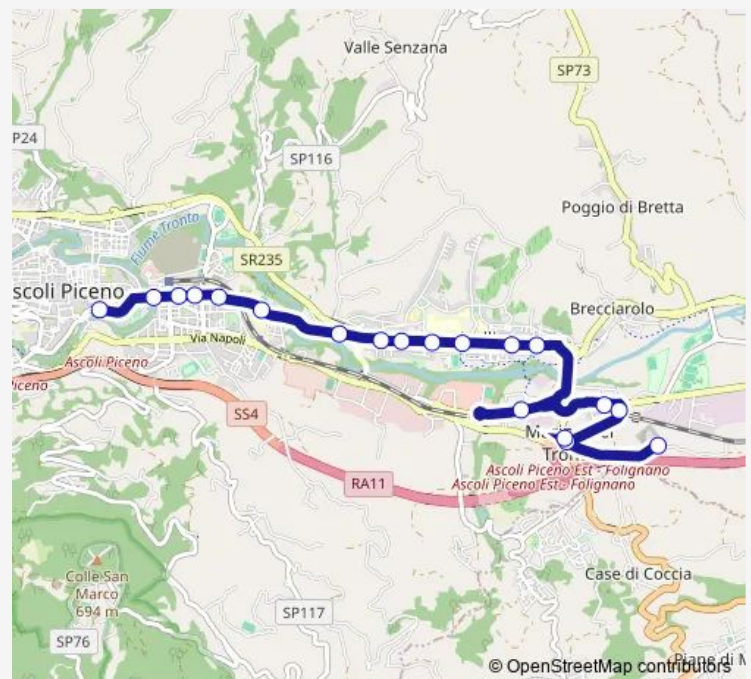

Bus 2c Marino-Casa Circondariale-Monticelli-Viale Della Repubblica-ACI-Viale DE Gasperi

[Go to website](#)

Direction

Marino - Bivio Stazione — Ascoli Piceno - V.Le DE Gasperi (Jolly)

18 stops

[Open route schedule](#)

Corso V. Emanuele - Giardini Pubblici

Ascoli Piceno - V.Le DE Gasperi (Jolly)

Route schedule

Marino - Bivio Stazione — Ascoli Piceno - V.Le DE Gasperi (Jolly)

Monday 10:49

Tuesday 10:49

Wednesday 10:49

Thursday 10:49

Friday 10:49

Saturday 10:49

Sunday —

Route info

Direction: Marino - Bivio Stazione

Stops: 18

Trip Duration: 0 hour 25 min

Direction

Ascoli Piceno - V.Le DE Gasperi (Jolly) — Marino - Rotatoria

19 stops

[Open route schedule](#)

Ascoli Piceno - V.Le DE Gasperi (Jolly)

Ascoli Piceno - Ponte DI Porta Maggiore

Tab. Botticelli - P. Maggiore

Ascoli Piceno - VIA Indipendenza Aci