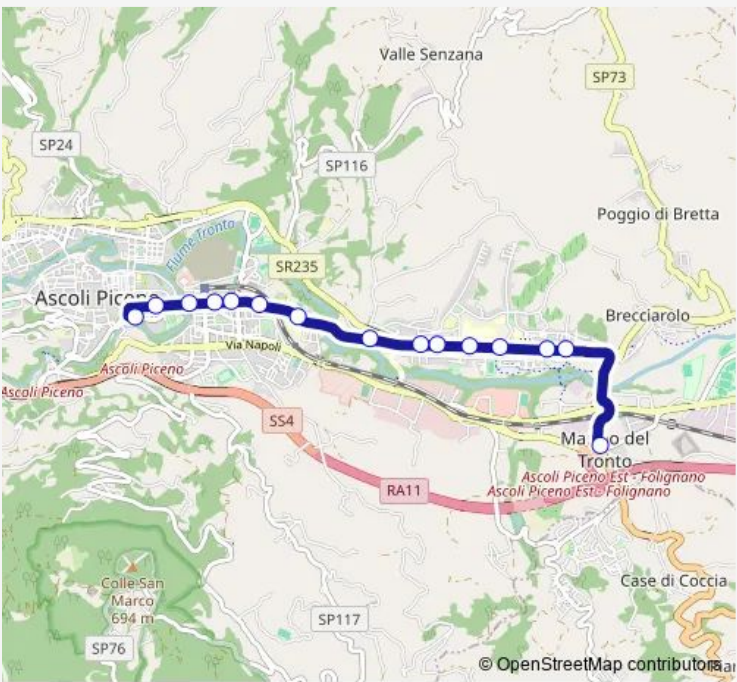

# Bus 2c Marino-Monticelli-Viale Della Repubblica-ACI-Viale DE Gasperi

[Go to website](#)

**Direction**  
 Marino - Rotatoria — Ascoli Piceno - V.Le DE Gasperi (Jolly)  
 15 stops  
[Open route schedule](#)

- Marino - Rotatoria
- Casa Cantoniera - Monticelli
- Ascoli Piceno - Monticelli Tigre
- Monticelli VIA DEI Girasoli
- Ascoli Piceno - Monticelli Ospedale
- Monticelli - Esso
- Banca Castign. Monticelli
- Ascoli Piceno - Croce DI Tolignano
- Ascoli Piceno - Iti
- Ascoli Piceno - Questura-Porta Maggiore
- Ascoli Piceno - VIA Indipendenza Aci
- Tab. Botticelli - P. Maggiore
- Ascoli Piceno - Ponte DI Porta Maggiore
- Corso V. Emanuele - Giardini Pubblici
- Ascoli Piceno - V.Le DE Gasperi (Jolly)

**Route schedule**  
 Marino - Rotatoria — Ascoli Piceno - V.Le DE Gasperi (Jolly)

Monday	06:50-18:54
Tuesday	06:50-18:54
Wednesday	06:50-18:54
Thursday	06:50-18:54
Friday	06:50-18:54
Saturday	06:50-18:54
Sunday	—

**Route info**  
 Direction: Marino - Rotatoria  
 Stops: 15  
 Trip Duration: 0 hour 19 min

■ 2c — Marino-Monticelli-Viale Della Repubblica-ACI-Viale DE Gasperi **BusMaps**

2c Bus time schedules and route maps are available in an offline PDF at [busmaps.com](https://busmaps.com). Use the [busmaps.com](https://busmaps.com) website to see live bus times, train schedule or subway schedule, and step-by-step directions for all public transit in Ascoli Piceno