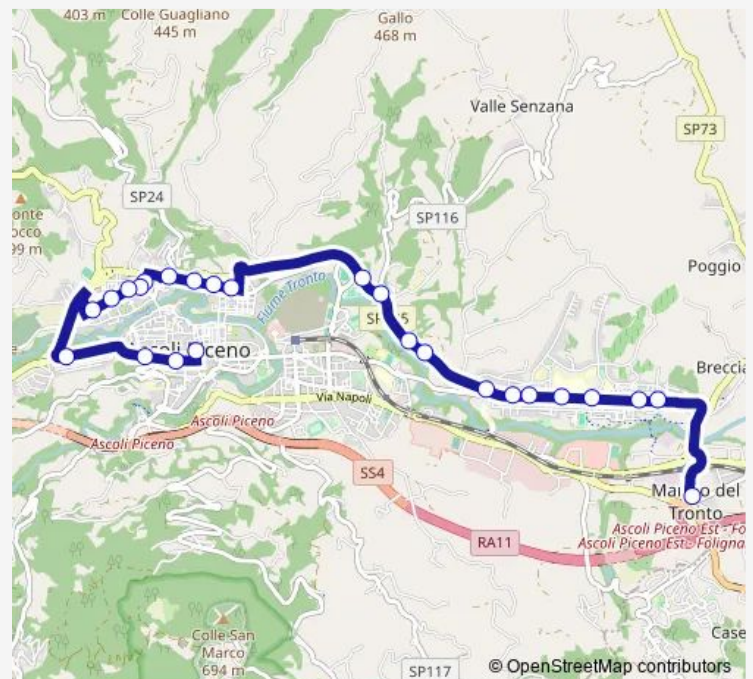

Bus 2c Marino-Monticelli-Circonvallazione-Stadio-Porta Cappuccina-Piazza Simonetti

[Go to website](#)

Direction

Marino - Rotatoria — Ascoli Piceno - VIA Trieste EX-Olimpia

25 stops

[Open route schedule](#)

Marino - Rotatoria

Casa Cantoniera - Monticelli

Ascoli Piceno - Monticelli Tigre

Monticelli VIA DEI Girasoli

Ascoli Piceno - Monticelli Ospedale

Monticelli - Ezzo

Banca Castign. Monticelli

Officine Salaria-Circonvallazione Stadio

Semproni - Porta Cappuccina

Farmacia Pallotta-P.Cappuccina

Mercato VIA Verdi - Porta Cappuccina

Porta Cappuccina - BAR Musical

Route schedule

Marino - Rotatoria — Ascoli Piceno - VIA Trieste EX-Olimpia

Monday	05:05
Tuesday	05:05
Wednesday	05:05
Thursday	05:05
Friday	05:05
Saturday	05:05
Sunday	—

Route info

Direction: Marino - Rotatoria

Stops: 25

Trip Duration: 0 hour 17 min

2c — Marino-Monticelli-Circonvallazione-Stadio-Porta Cappuccina-Piazza Simonetti

Chiesa S. Giacomo - Porta Cappuccina

Ascoli Piceno - Enel