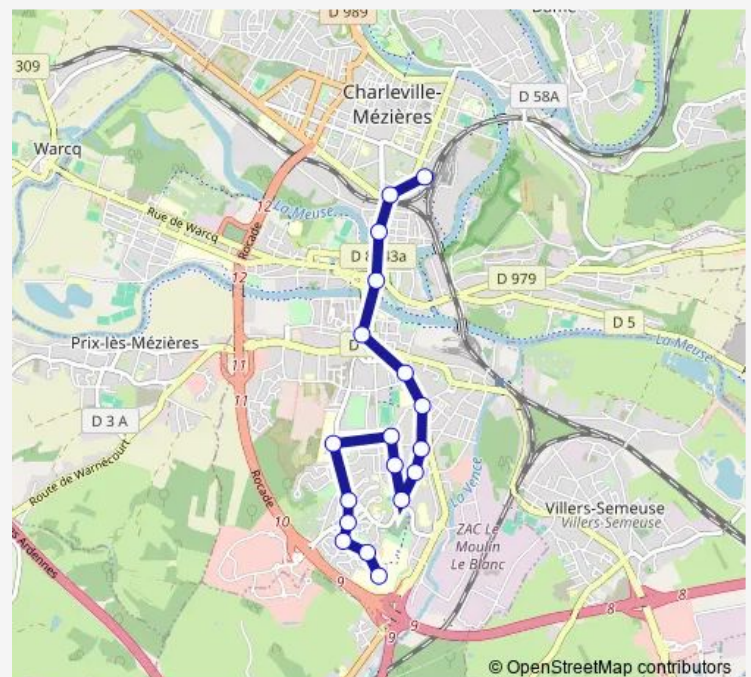

Direction

Gare Centrale — Campus Sup Ardenne

18 stops

[Open route schedule](#)

Gare Centrale

Pont des Deux Villes

Place d'Arches

Hôtel de Ville

LEP Charles de Gonzague

Les Fauvettes

J.P. Sartre

Sutiaux

P. Neruda

Campus Sup Ardenne

Route schedule

Gare Centrale — Campus Sup Ardenne

Monday 07:36-20:30

Tuesday 07:36-20:30

Wednesday 07:36-20:30

Thursday 07:36-20:30

Friday 07:36-20:30

Saturday 07:36-20:30

Sunday —

Route info

Direction: Gare Centrale

Stops: 18

Trip Duration: 0 hour 25 min

Direction

Campus Sup Ardenne — Gare Centrale

19 stops

[Open route schedule](#)

Campus Sup Ardenne