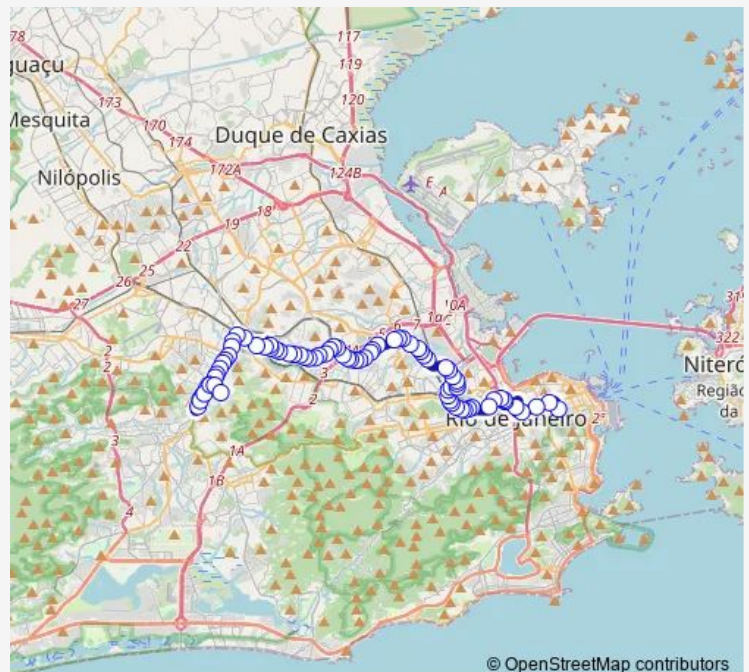

Gres Estação Primeira de Mangueira

Hospital Municipal Barata Ribeiro

Abdon Milanez

### Route schedule

Ponto Final: Praça da República : Linhas 371, 383, Sn624 e Sv391 — Ponto Final: Praça Seca : Marangá

Monday 00:00

Tuesday 00:00

Wednesday 00:00

Thursday 00:00

Friday 00:00

Saturday 00:00

### Route info

Direction: Ponto Final: Praça da República : Linhas 371, 383, Sn624 e Sv391

Stops: 80

Trip Duration: 0 hour 57 min

© OpenStreetMap contributors

371 — Praça Seca - Praça Tiradentes

BusMaps

Largo do Pedregulho