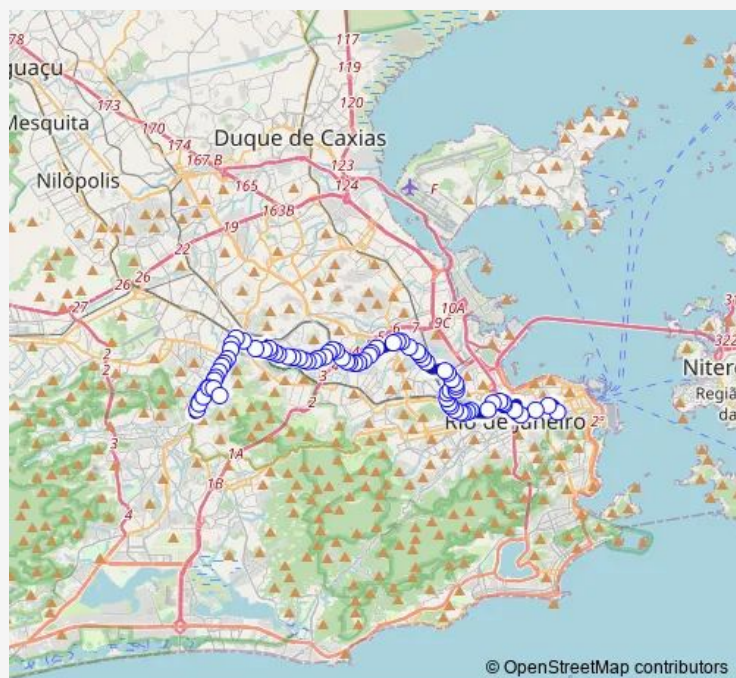

Gres Estação Primeira de Mangueira

Hospital Municipal Barata Ribeiro

Abdon Milanez

Route schedule

Ponto Final: Praça da República : Linhas 371, 383, SN624 e SV391 — Ponto Final: Praça Seca : Marangá

Monday	00:00
Tuesday	00:00
Wednesday	00:00
Thursday	00:00
Friday	00:00
Saturday	00:00
Sunday	00:00

Route info

Direction: Ponto Final: Praça da República : Linhas 371, 383, SN624 e SV391

Stops: 80

Trip Duration: 1 hour 29 min

371 — Praça Seca - Praça Tiradentes

Largo do Pedregulho

General Gustavo Cordeiro de Farias