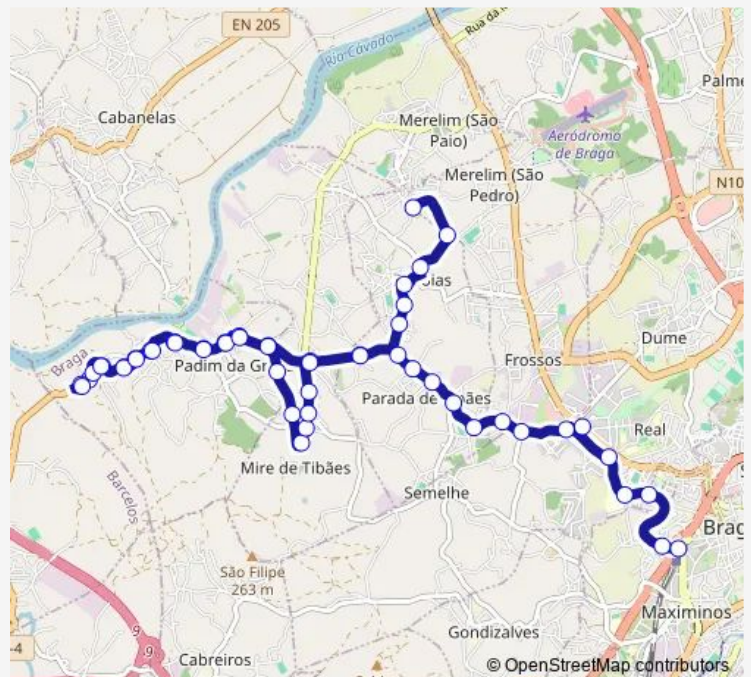

### Route schedule

Veiguiinha (EB 23 Cávado) — Rotunda Estação I

Monday	—
Tuesday	—
Wednesday	—
Thursday	17:25
Friday	13:15-14:15
Saturday	—
Sunday	—

### Route info

Direction: Veiguiinha (EB 23 Cávado)

Stops: 52

Trip Duration: 0 hour 30 min

371 — Eb23 Cávado - Padim da Graça

Sarrido

Paradela (Sarrido Baixo)

Paradela