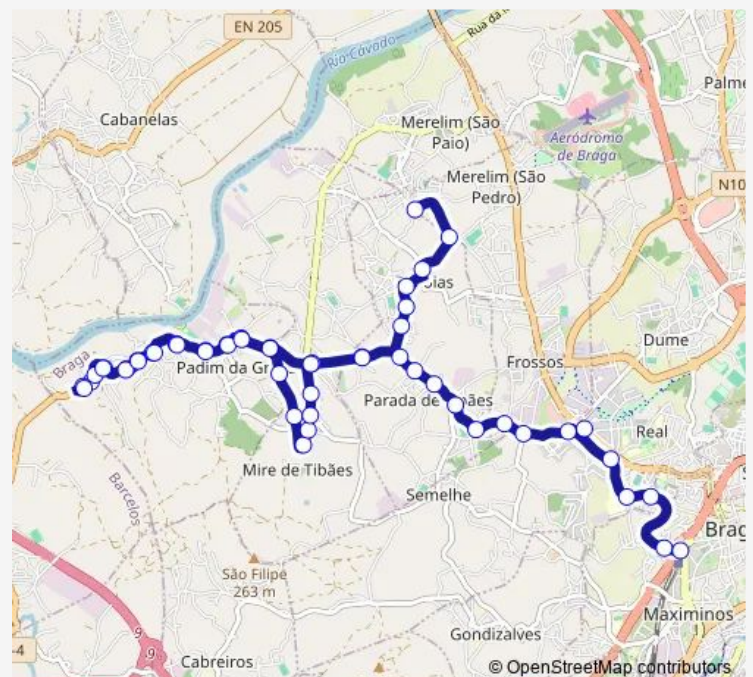

### Route schedule

Veiguiinha (EB 23 Cávado) — Rotunda Estação I

Monday —

Tuesday —

Wednesday —

Thursday 17:25

Friday 13:15-14:15

Saturday —

### Route info

Direction: Veiguiinha (EB 23 Cávado)

Stops: 52

Trip Duration: 0 hour 30 min

■ 371 — Eb23 Cávado - Padim da Graça

BusMaps

Sarrido

Paradela (Sarrido Baixo)