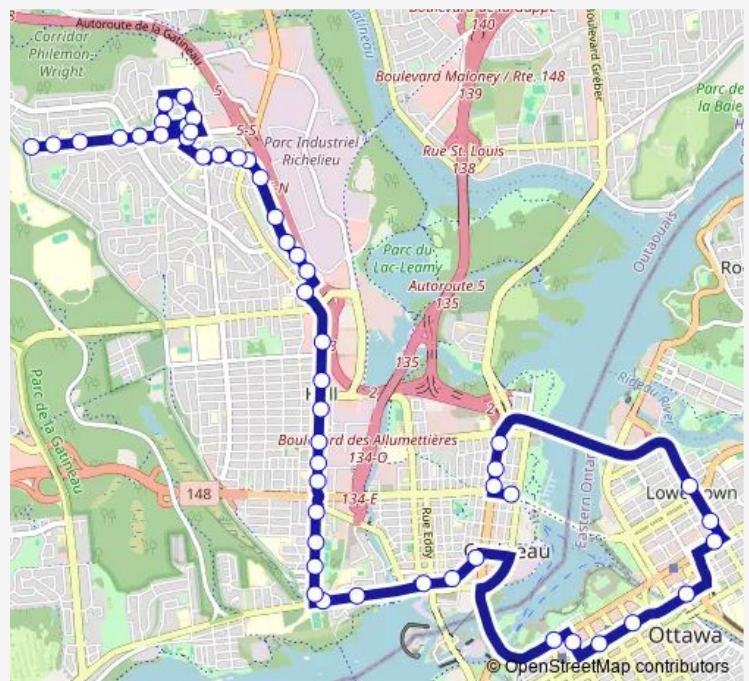

### Route schedule

du Mont-Bleu/de la Cité-DES-Jeunes -Détour — Centre Rideau

Monday 05:20-23:11

Tuesday 05:20-08:45

Wednesday 05:20-08:45

Thursday 05:20-08:45

Friday 05:20-08:45

Saturday 07:11-23:11

### Route info

Direction: du Mont-Bleu/de la Cité-DES-Jeunes -Détour

Stops: 44

Trip Duration: 0 hour 43 min

371 — CGP G-ROY/Mutchmore

Saint-Joseph/René-Marengère

Saint-Joseph/Charles-Church

Saint-Joseph/Gamelin

## Route info

Direction: des Allumettières/Laurier

Stops: 50

Trip Duration: 1 hour 3 min

Saint-Joseph/Nicolet

Saint-Joseph/Sainte-Marie

Saint-Joseph/Gamelin

Saint-Joseph/Charles-Church