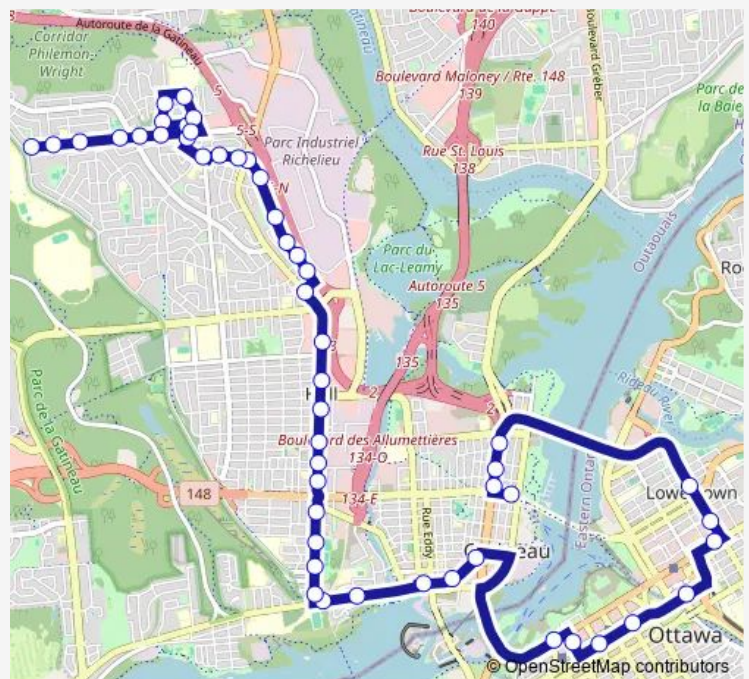

### Route schedule

du Mont-Bleu/de la Cité-DES-Jeunes -Détour — Centre Rideau

Monday 05:20-23:11

Tuesday 05:20-08:45

Wednesday 05:20-08:45

Thursday 05:20-08:45

Friday 05:20-08:45

Saturday 07:11-23:11

### Route info

Direction: du Mont-Bleu/de la Cité-DES-Jeunes -Détour

Stops: 44

Trip Duration: 0 hour 50 min

371 — CGP G-ROY/Mutchmore

Saint-Joseph/René-Marengère

Saint-Joseph/Charles-Church

Saint-Joseph/Gamelin

## Route info

Direction: des Allumettières/Laurier

Stops: 50

Trip Duration: 1 hour 3 min

Saint-Joseph/Nicolet

Saint-Joseph/Sainte-Marie

Saint-Joseph/Gamelin

Saint-Joseph/Charles-Church