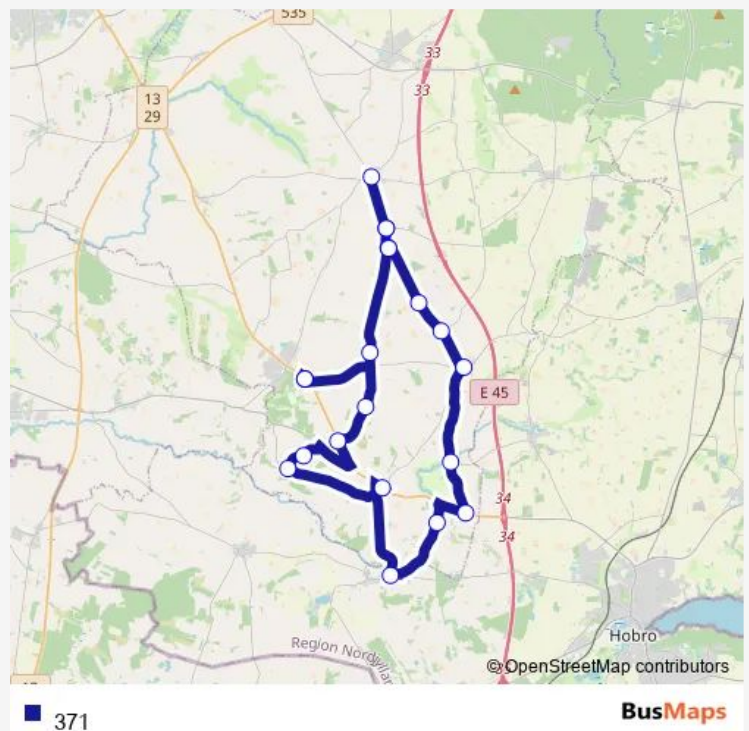

Direction

Sortebakkeskolen (Nørager / Rebild Komm.) — Sortebakkeskolen (Nørager / Rebild Komm.)

20 stops

[Open route schedule](#)

- Sortebakkeskolen (Nørager / Rebild Komm.)
- Grynderup (Bratbjergvej / Rebild Kommune)
- Kjemtrup (Kjemtrupvej / Rebild Kommune)
- Skonhøjvej (Rebild Komm.)
- Møjlbj (Bizonvej / Rebild Kommune)
- Skonhøjvej (Rebild Komm.)
- Kjemtrup (Kjemtrupvej / Rebild Kommune)
- Tulstrup (Kjemtrupvej / Rebild Kommune)
- Højagervej (Kjemtrupvej / Rebild Kommune)
- St. Rørbæk (Rebild Kommune)
- Volstrup (Rebild Kommune)
- Rørbækvej (Rebild Kommune)
- Røjdrup (Røjdrupvej / Rebild Kommune)
- Hornsmarken (Hannerupvej / Vesthimmerlands K.)
- Stenild (Løgstørvej / Rebild Kommune)
- Boldrup (Museumsvej / Rebild Kommune)
- Museumsvej (Rebild Komm.)
- Boldrupvej (Rebild Kommune)
- Allestrupvej (Bratbjergvej / Rebild Kommune)
- Sortebakkeskolen (Nørager / Rebild Komm.)

Route schedule

Sortebakkeskolen (Nørager / Rebild Komm.) — Sortebakkeskolen (Nørager / Rebild Komm.)

Monday	06:39-14:00
Tuesday	06:39-15:00
Wednesday	06:39-14:00
Thursday	06:39-15:00
Friday	06:39-14:00
Saturday	—
Sunday	—

Route info

Direction: Sortebakkeskolen (Nørager / Rebild Komm.)

Stops: 20

Trip Duration: 0 hour 56 min

371 Bus time schedules and route maps are available in an offline PDF at busmaps.com. Use the busmaps.com website to see live bus times, train schedule or subway schedule, and step-by-step directions for all public transit in Hobro