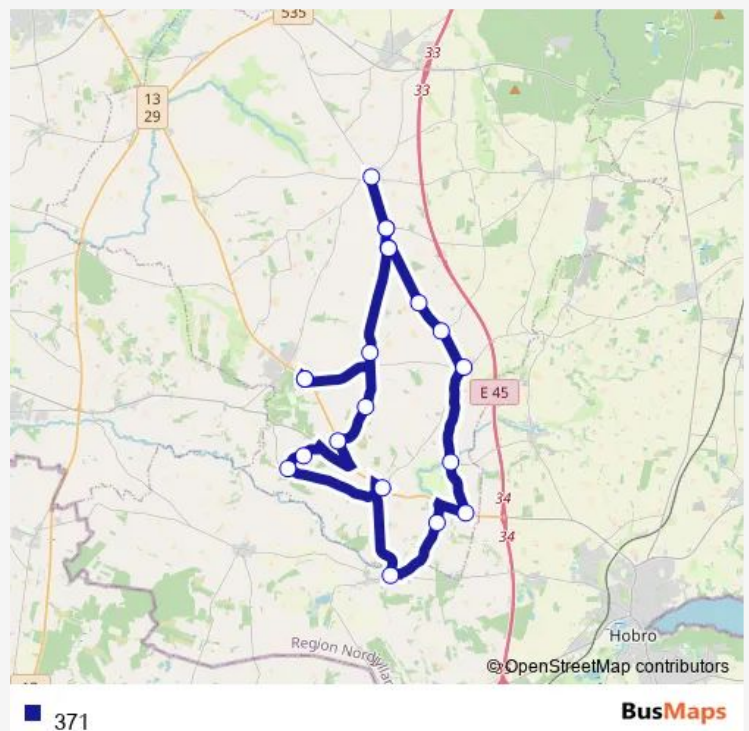

Højagervej (Kjemtrupvej / Rebild Kommune)

St. Rørbæk (Rebild Kommune)

Volstrup (Rebild Kommune)

Rørbækvej (Rebild Kommune)

Røjdrup (Røjdrupvej / Rebild Kommune)

Hornsmarken (Hannerupvej / Vesthimmerlands K.)

Stenild (Løgstørvej / Rebild Kommune)

Boldrup (Museumsvej / Rebild Kommune)

Museumsvej (Rebild Komm.)

Boldrupvej (Rebild Kommune)

Allestrupvej (Bratbjergvej / Rebild Kommune)

Sortebakkeskolen (Nørager / Rebild Komm.)

### Route schedule

Sortebakkeskolen (Nørager / Rebild Komm.) — Sortebakkeskolen (Nørager / Rebild Komm.)

Monday	06:39-14:00
Tuesday	06:39-15:00
Wednesday	06:39-14:00
Thursday	06:39-15:00
Friday	06:39-14:00
Saturday	—
Sunday	—

### Route info

Direction: Sortebakkeskolen (Nørager / Rebild Komm.)

Stops: 20

Trip Duration: 0 hour 56 min

371 Bus time schedules and route maps are available in an offline PDF at [busmaps.com](https://busmaps.com). Use the [busmaps.com](https://busmaps.com) website to see live bus times, train schedule or subway schedule, and step-by-step directions for all public transit in Hobro