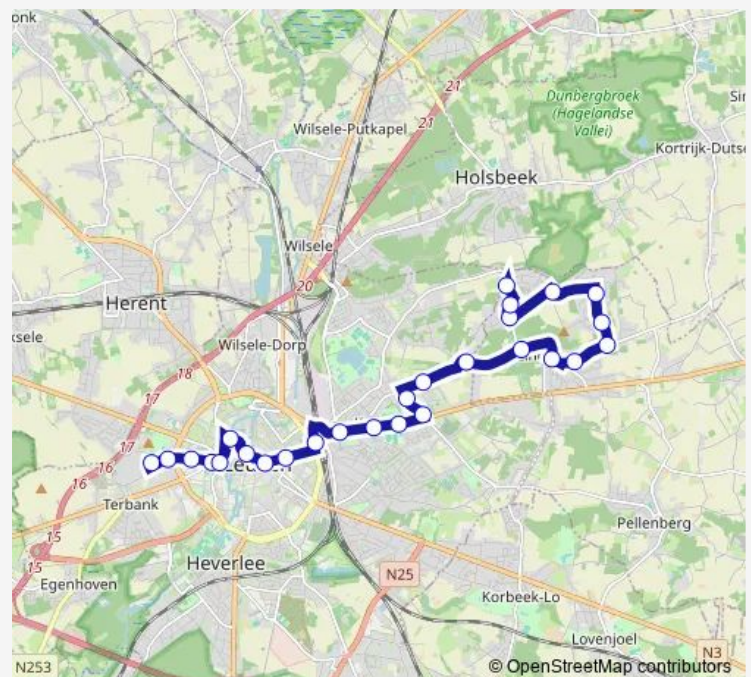

Linden Lijsterdreef

### Route schedule

Leuven Gasthuisberg Kliniek perron 1 — Linden Hoog-Linden

Monday 06:35-21:50

Tuesday 06:35-21:50

Wednesday 07:51-22:51

Thursday 06:35-21:50

Friday 06:35-21:50

Saturday 07:51-22:51

### Route info

Direction: Leuven Gasthuisberg Kliniek perron 1

Stops: 27

Trip Duration: 0 hour 34 min

371 — Leuven - Linden

Linden Steenveldstraat

Linden Stenenveld

Linden Eekhoornlaan

Friday 08:29-22:00

Saturday 11:30-18:30

Sunday —

**Route info**

Direction: Linden Kerk

Stops: 19

Trip Duration: 0 hour 26 min