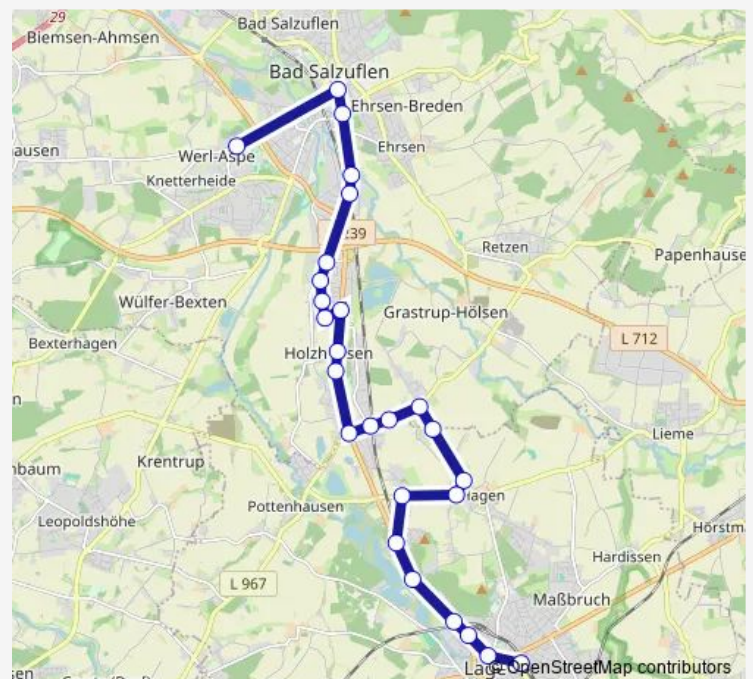

Saturday —

Sunday —

Route info

Direction: B.S-Sylbach, Bahnhof

Stops: 13

Trip Duration: 0 hour 16 min

Direction

B.S-Aspe, Lockhauser Straße — Lage-Hagen, Kahlenberg

19 stops

[Open route schedule](#)

B.S-Aspe, Lockhauser Straße

B.S-Schötmar, Schloßstraße

B.S-Schötmar, Markt

B.S-Schötmar, Königsbrücke

B.S-Schötmar, Lagesche Str. 81

B.S-Holzhausen, Heerserh.Str.

Tuesday 12:20

Wednesday 12:20

Thursday 12:20

Friday 12:20

Saturday —

Sunday —

Route info

Direction: B.S-Aspe, Lockhauser Straße

Stops: 19

Trip Duration: 0 hour 22 min

Direction

B.S-Aspe, Lockhauser Straße — Lage, Bahnhof

26 stops

[Open route schedule](#)

B.S-Aspe, Lockhauser Straße

B.S-Schötmar, Schloßstraße