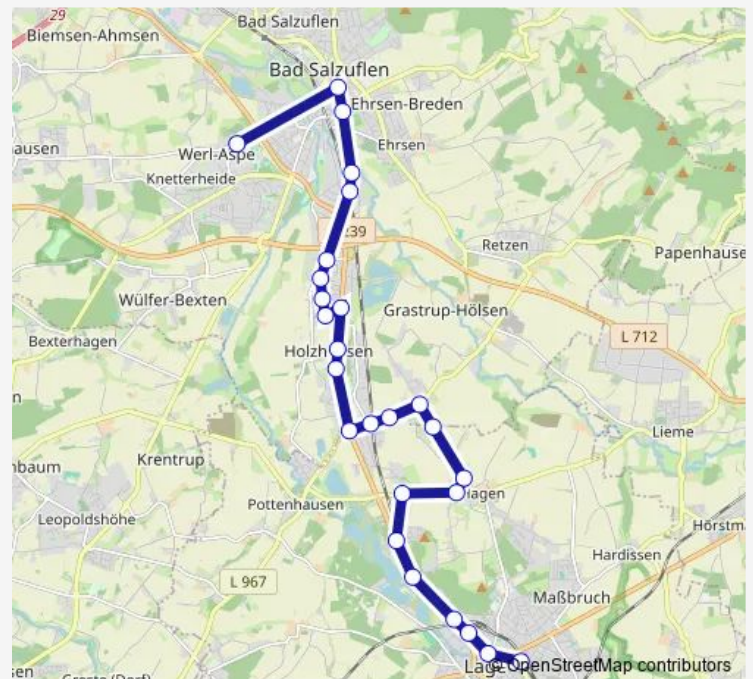

B.S-Holzhausen, Heerserh.Str.

B.S-Holzhausen, Abzw.Heerserhd

B.S-Schötmar, Lagesche Str. 81

B.S-Schötmar, Königsbrücke

B.S-Schötmar, Markt

B.S-Schötmar, Schloßstraße

### Route schedule

Lage-Hagen, Kahlenberg — B.S-Schötmar, Schloßstraße

Monday 06:50

Tuesday 06:50

Wednesday 06:50

Thursday 06:50

Friday 06:50

Saturday —

### Route info

Direction: Lage-Hagen, Kahlenberg

Stops: 18

Trip Duration: 0 hour 20 min

## Route info

Direction: B.S-Aspe, Lockhauser Straße

Stops: 19

Trip Duration: 0 hour 22 min