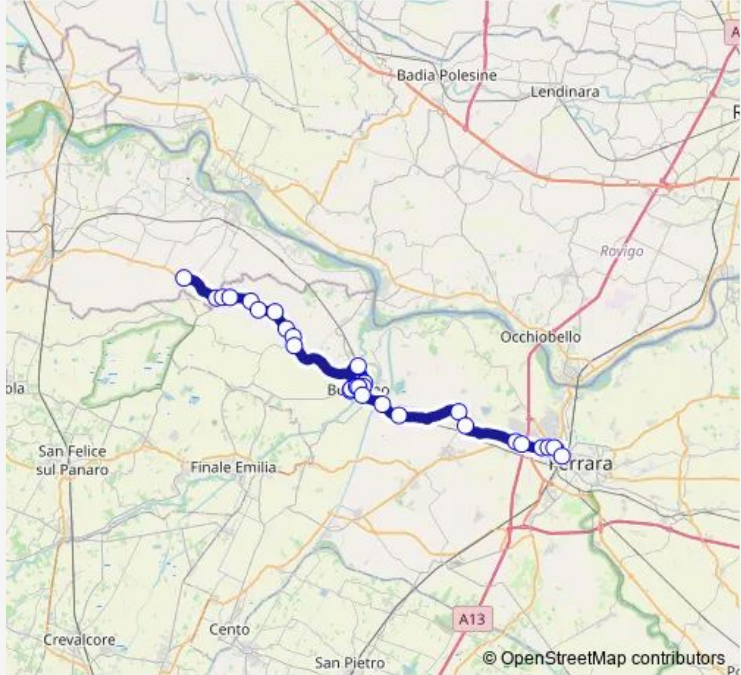

# Bus 371 Malcantone-Pilastri-Bondeno-Ferrara

[Go to website](#)

**Direction**  
 Malcantone — Ferrara Autostazione  
 26 stops  
[Open route schedule](#)

- Malcantone
- Dogana
- Pilastri
- Pilastri Pesa
- Lezzine
- Lezzine Scuole
- Rangona
- Fondo Rossette
- Chiavica Ponte CA Verde
- Burana
- Bondeno Terminal
- Bondeno Viale Matteotti
- Bondeno EX Autostazione
- Bondeno Ponte Rana
- Bondeno Ospedale
- Bondeno - Napoleonico
- Ponte Rodoni - Gorizia
- Ponte Rodoni
- Bivio Diamantina
- Vigarano Pieve
- Cassana Chiesa

Route schedule  
 Malcantone — Ferrara Autostazione

Monday	06:25
Tuesday	06:25
Wednesday	06:25
Thursday	06:25
Friday	06:25
Saturday	06:25
Sunday	—

Route info  
 Direction: Malcantone  
 Stops: 26  
 Trip Duration: 1 hour 3 min