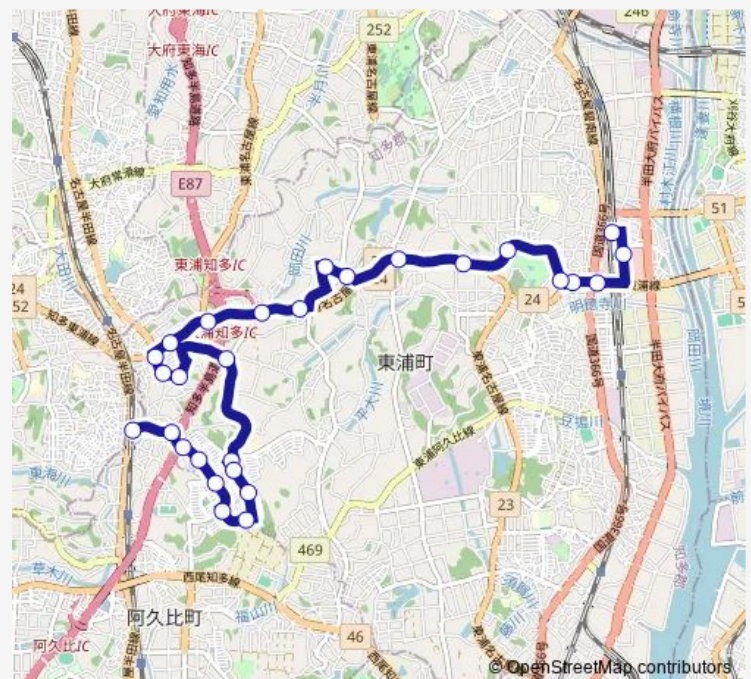

新田会館

新田分団詰所

緒川新田

知北平和公園

東浦知多インター西

東浦知多インター東

鰻池

相生の丘

### Route schedule

巽ヶ丘駅 — 緒川駅東口

Monday 09:05-11:15

Tuesday 09:05-11:15

Wednesday 09:05-11:15

Thursday 09:05-11:15

Friday 09:05-11:15

Saturday 09:05-11:15

### Route info

Direction: 巽ヶ丘駅

Stops: 29

Trip Duration: 0 hour 50 min

う・ら・ら S新田線

緒川相生

猪伏釜

於大公園南