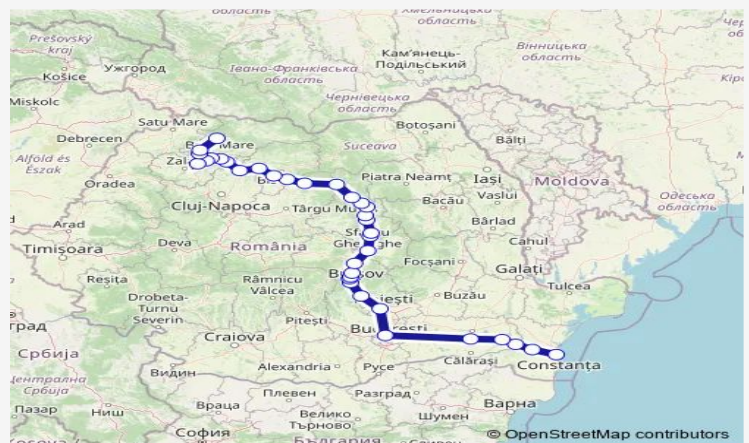

Brașov

Sfântu Gheorghe

Bicsadu Oltului Hm.

Băile Tușnad Hm.

## Route schedule

Constanța — Baia Mare

Monday 17:20

Tuesday 17:20

Wednesday 17:20

Thursday 17:20

Friday 17:20

Saturday 17:20

## Route info

Direction: Constanța

Stops: 35

Trip Duration: 15 hour 30 min

Miercurea Ciuc

Siculeni

Izvoru Oltului

Izvoru Mureşului Hm.