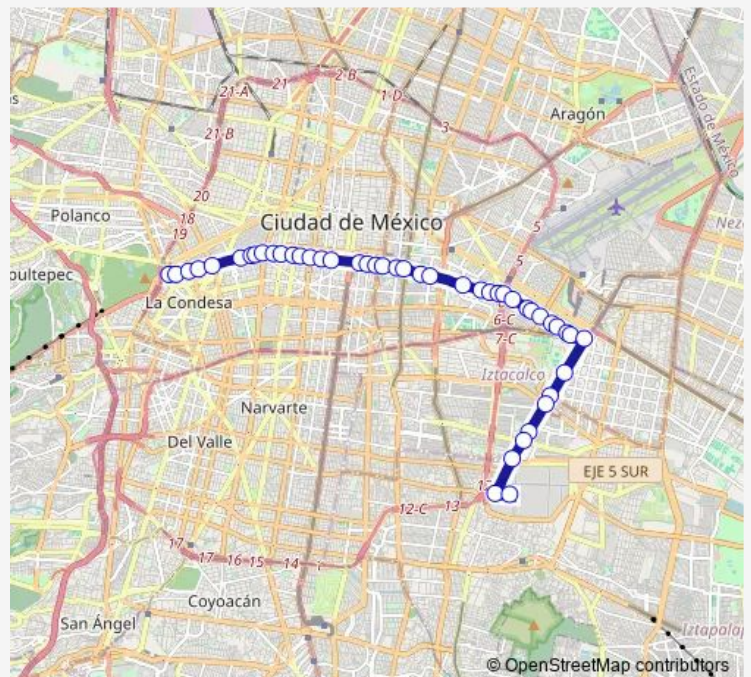

Eje 1 Sur Dr. Río de la Loza - Dr. Lucio

Eje 1 Sur Río de la Loza - Niños Héroeos

Eje 1 Sur Río de la Loza - Dr. Vértiz

Eje 1 Sur Río de la Loza - Junta de Conciliación

Eje 1 Sur Río de la Loza - Eje Central Lázaro Cardenas

Eje 1 Sur Fray Servando Teresa de Mier - Bolivar

Eje 1 Sur Fray Servando Teresa de Mier - Isabel la Católica

Eje 1 Sur Fray Servando Teresa de Mier - Xocongo

Eje 1 Sur Fray Servando Teresa de Mier - Clavijero

Eje 1 Sur Fray Servando Teresa de Mier - Eje 1 Oriente Anillo de Circunvalación

Eje 1 Sur Fray Servando Teresa de Mier - Mercado Sonora

Route schedule

Metro Chapultepec — Base Central de Abastos

Monday	00:00
Tuesday	00:00
Wednesday	00:00
Thursday	00:00
Friday	00:00
Saturday	00:00
Sunday	00:00

Route info

Direction: Metro Chapultepec

Stops: 46

Trip Duration: 0 hour 58 min

19E — Metro Chapultepec - Central de Abasto

Eje 1 Sur Fray Servando Teresa de Mier - Sur 81

Eje 1 Sur Fray Servando Teresa de Mier - Eje 2 Oriente
Honorable Congreso de la Unión