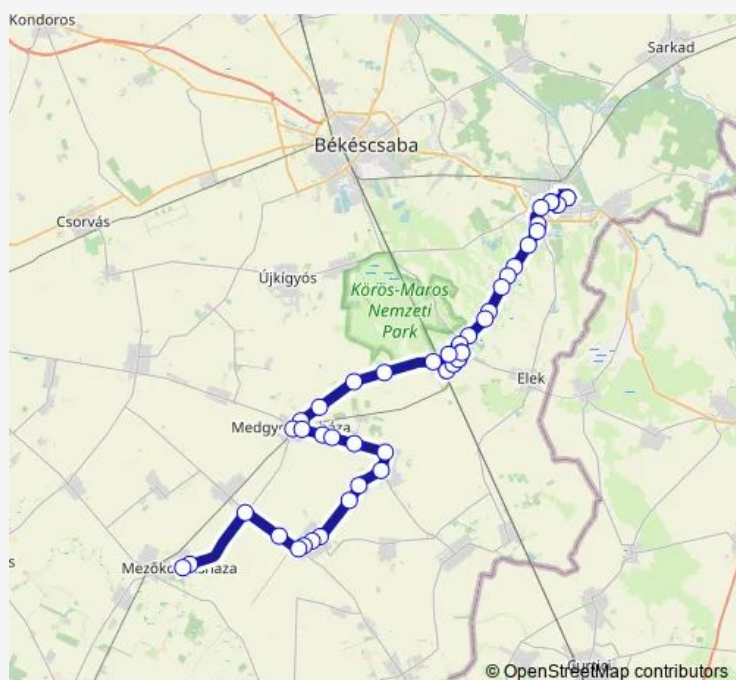

Kétegyháza, Márki utca

Kétegyháza, vasútállomás

Kétegyháza, Márki utca

Kétegyháza, eszpresszó

Route schedule

Gyula, várfürdő — Mezőkovácsháza, autóbusz-állomás

Monday 05:50-14:50

Tuesday 05:50-14:50

Wednesday 05:50-14:50

Thursday 05:50-14:50

Friday 05:50-14:50

Saturday 12:45

Sunday 12:45-18:10

Route info

Direction: Gyula, várfürdő

Stops: 45

Trip Duration: 1 hour 45 min

4826 — Békéscsaba - Gyula - Medgyesegyháza -
Kunágota - Mezőkovácsháza

BusMaps

Kétegyháza, Szent Imre utca

Kétegyháza, Toldi utca

Kétegyháza, Újtelep

Medgyesegyháza, virágosi bejárati út

Medgyesegyháza, bánkúti bekötő

Medgyesegyháza, Szövő tanya

Medgyesegyháza, Hősök utca

Medgyesegyháza, vasútállomás

Medgyesegyháza, Szondy utca

Medgyesegyháza, László-major

Medgyesegyháza, Ince tanya

Nagykamarás, bánkúti elágazás