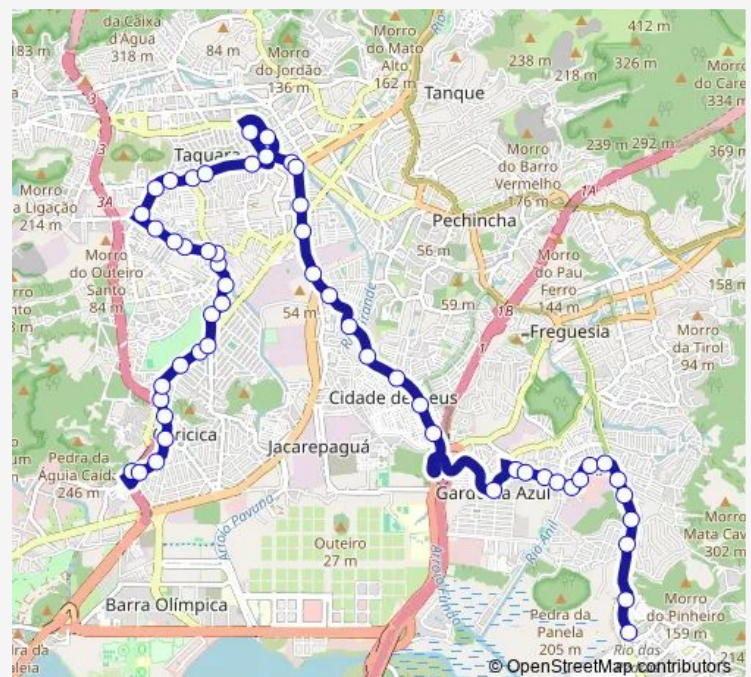

### Direction

Ponto Final: Rio das Pedras : Linhas 555, 861 — Ponto Final: Curicica : Estrada da Curicica

68 stops

[Open route schedule](#)

Ponto Final: Rio das Pedras : Linhas 555, 861

Praça da Associação

### Route schedule

Ponto Final: Rio das Pedras : Linhas 555, 861 — Ponto Final: Curicica : Estrada da Curicica

Monday	00:00
Tuesday	00:00
Wednesday	00:00
Thursday	00:00
Friday	00:00
Saturday	00:00
Sunday	00:00

### Route info

Direction: Ponto Final: Rio das Pedras : Linhas 555, 861

Stops: 68

Trip Duration: 0 hour 40 min

SN861 — Rio das Pedras - Curicica

Represa dos Ciganos

Caminhos da Barra

Anaparana