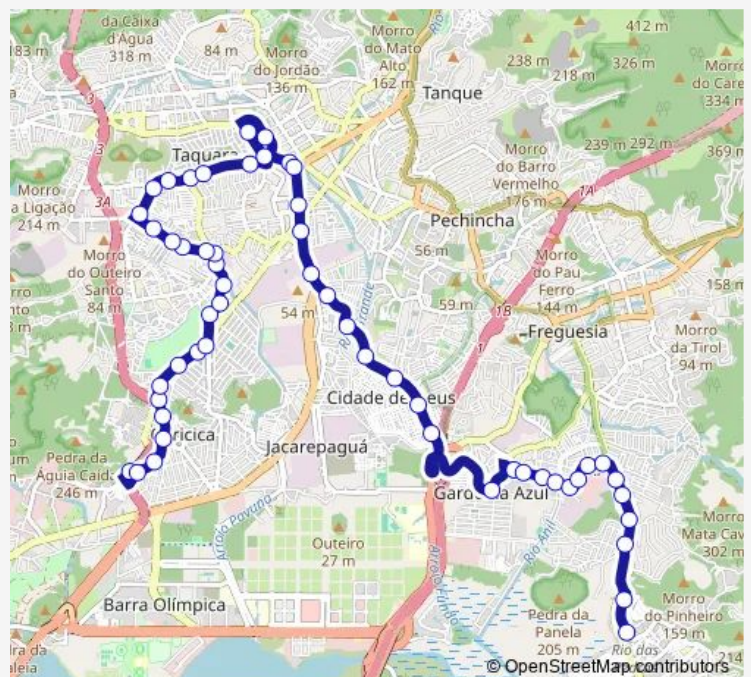

Escola Municipal Marechal Canrobert Pereira Costa

Soldado Álvaro de Sousa Pereira

Otávio Malta

Canal do Anil

Route schedule

Ponto Final: Rio das Pedras : Linhas 555, 861 — Ponto Final: Curicica : Estrada da Curicica

Monday	00:00
Tuesday	00:00
Wednesday	00:00
Thursday	00:00
Friday	00:00
Saturday	00:00
Sunday	00:00

Route info

Direction: Ponto Final: Rio das Pedras : Linhas 555, 861

Stops: 68

Trip Duration: 0 hour 43 min

Sn861 — Rio das Pedras - Curicica

Represa dos Ciganos

Caminhos da Barra

Anaparana

Sergio Pinheiro

Gabinal

Edgard Werneck

Ziclaque

Direction

Ponto Final: Curicica : Estrada da Curicica — Ponto Final:
Rio das Pedras : Linhas 555, 861

54 stops

[Open route schedule](#)

Ponto Final: Curicica : Estrada da Curicica

Marolo

Reverência

Estação Leila Diniz