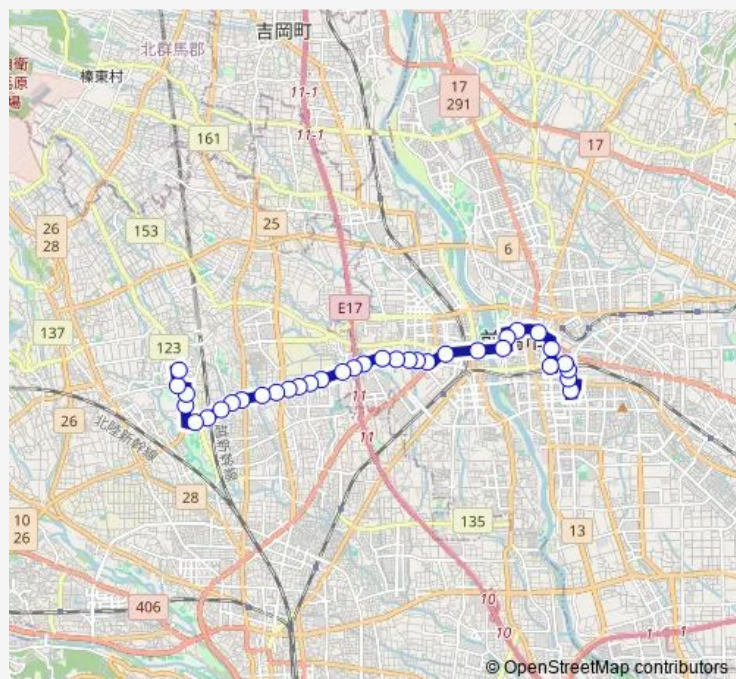

高専入口

稲荷台南

菅谷 村東

Route schedule

けやきウォーク前橋 — 土屋文明文学館

Monday —

Tuesday —

Wednesday —

Thursday —

Friday —

Saturday 10:40-18:30

Sunday 10:40-18:30

Route info

Direction: けやきウォーク前橋

Stops: 35

Trip Duration: 0 hour 40 min

26B 前橋土屋文明線

菅谷三社免

菅谷

滝の宮神社前

棟高東

棟高南

三ツ寺

三ツ寺西

Saturday

09:37-17:35

Sunday

09:37-17:35

Route info

Direction: 土屋文明文学館

Stops: 36

Trip Duration: 0 hour 41 min