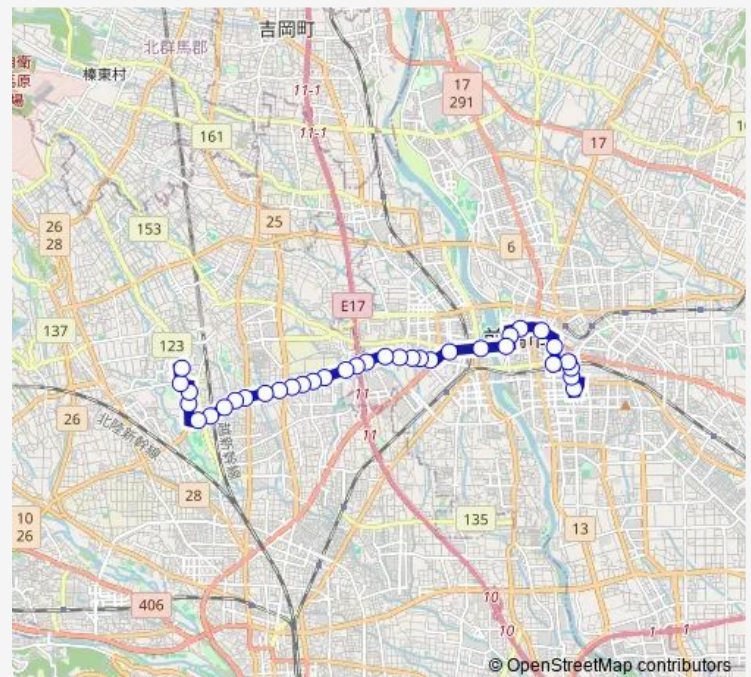

高専入口

稲荷台南

菅谷 村東

Route schedule

けやきウォーク前橋 — 土屋文明文学館

Monday 10:40-18:30

Tuesday 10:40-18:30

Wednesday 10:40-18:30

Thursday 10:40-18:30

Friday 10:40-18:30

Saturday 10:40-18:30

Sunday 10:40-18:30

Route info

Direction: けやきウォーク前橋

Stops: 35

Trip Duration: 0 hour 40 min

26B 前橋土屋文明線

菅谷三社免

菅谷

滝の宮神社前

棟高東

棟高南

三ツ寺

三ツ寺西

Trip Duration: 0 hour 41 min

中央病院入口

県庁前

市役所・合庁前

日銀前

本町

表町

前橋駅