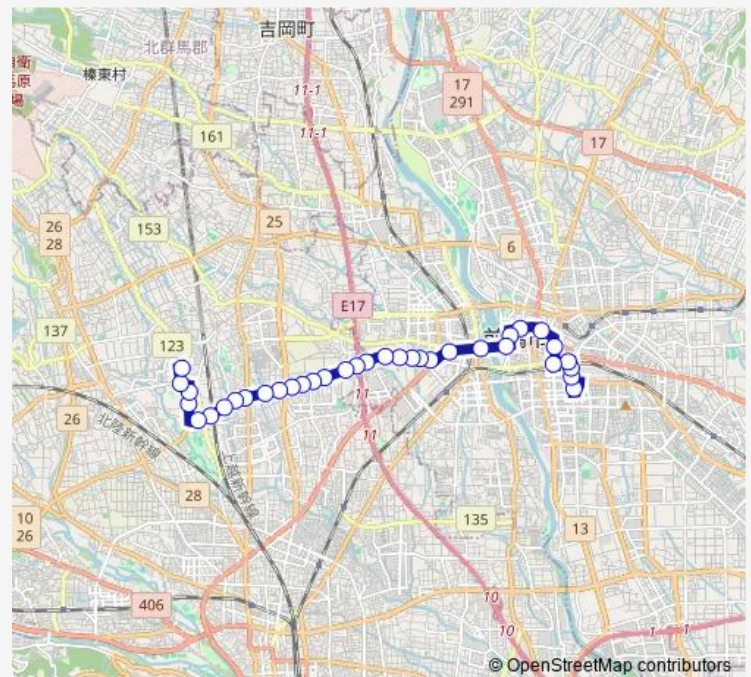

### Route schedule

けやきウォーク前橋 — 土屋文明文学館

Monday 10:40-18:30

Tuesday 10:40-18:30

Wednesday 10:40-18:30

Thursday 10:40-18:30

Friday 10:40-18:30

Saturday 10:40-18:30

### Route info

Direction: けやきウォーク前橋

Stops: 35

Trip Duration: 0 hour 40 min

26B 前橋土屋文明線

菅谷三社免

菅谷

滝の宮神社前

## Route info

Direction: 土屋文明文学館

Stops: 36

Trip Duration: 0 hour 41 min

中央病院入口

県庁前

市役所・合庁前

日銀前