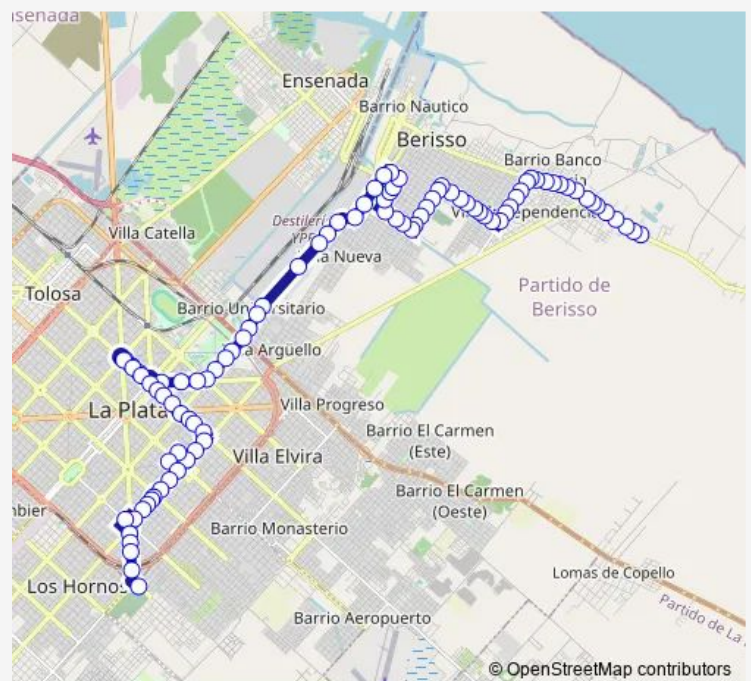

Av. Montevideo y 32

Av. Montevideo y 31

Av. Montevideo y 30

30 y 172

30 y 170

30 y 168

30 y 166

30 y 164

30 y 162 Norte

Route schedule

Av. Montevideo y 52 — Cementerio

Monday 04:57-21:34

Tuesday 04:57-21:28

Wednesday 04:57-21:34

Thursday 04:57-21:28

Friday 04:57-21:34

Saturday 05:00-21:34

Sunday 05:00-21:34

Route info

Direction: Av. Montevideo y 52

Stops: 95

Trip Duration: 1 hour 7 min

162 y 29

162 y 27

10 y 156

10 y 157

10 y 159

Pza. Almafuerite

Av. 7 y 158

Av. 7 y 156

Av. 7 y 153

Av. 7 y 150