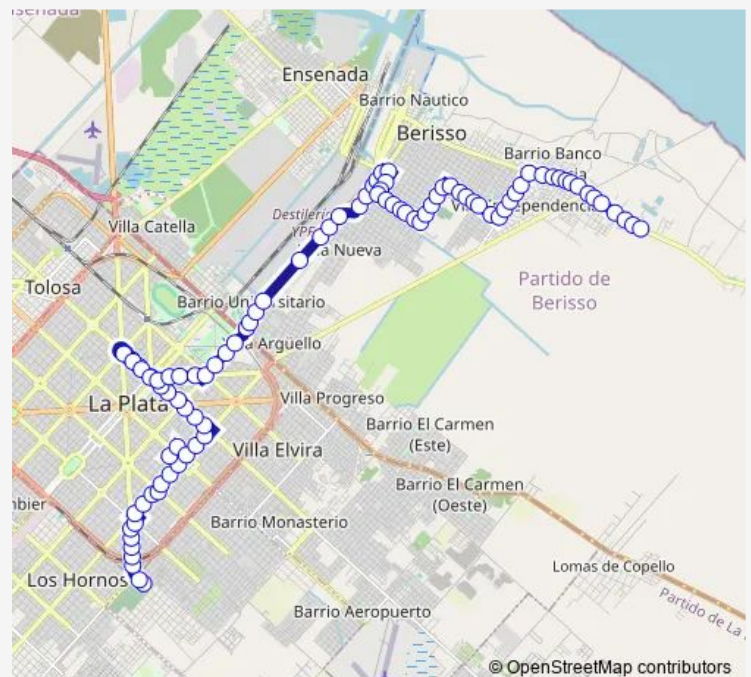

### Direction

131 y 74 — Av. Montevideo y 52

94 stops

[Open route schedule](#)

131 y 74

Cementerio

Diag. 74 y 30

Diag. 74 y 29

### Route schedule

131 y 74 — Av. Montevideo y 52

Monday	05:52-22:24
Tuesday	05:52-22:24
Wednesday	05:52-22:24
Thursday	05:52-22:24
Friday	05:52-22:24
Saturday	05:55-22:25
Sunday	05:55-21:08

### Route info

Direction: 131 y 74

Stops: 94

Trip Duration: 1 hour 7 min

7 y 63

7 y 61

Pza. Dardo Rocha

Av. 7 y 57

Av. 7 y 55

Pza. San Martín

Av. 7 y 48

Av. 7 y 47

Pza. Italia

Pza. Italia

Av. 7 y 47

Av. 7 y 49