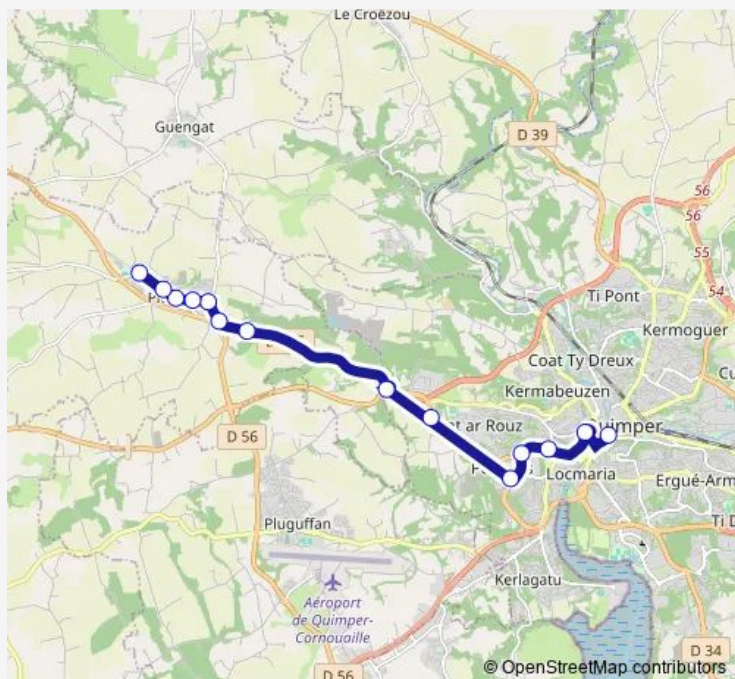

Piscine Kerlan Vian

Lycee Chaptal

Place DE LA Tour D'Auvergne

Resistance

Route schedule

Croix Rouge — Resistance

Monday 07:15-08:15

Tuesday 07:15-08:15

Wednesday 07:15-08:15

Thursday 07:15-08:15

Friday 07:15-08:15

Saturday —

Sunday —

Route info

Direction: Croix Rouge

Stops: 14

Trip Duration: 0 hour 28 min

**P110 — Ploneis Croix Rouge - Quimper Cv**

**Direction**

RUE DU Parc — Croix Rouge

14 stops

[Open route schedule](#)

RUE DU Parc

Place DE LA Tour D'Auvergne

## Route schedule

RUE DU Parc — Croix Rouge

Monday	15:50-16:45
Tuesday	15:50-16:45
Wednesday	12:13
Thursday	15:50-16:45
Friday	15:50-16:45
Saturday	—
Sunday	—