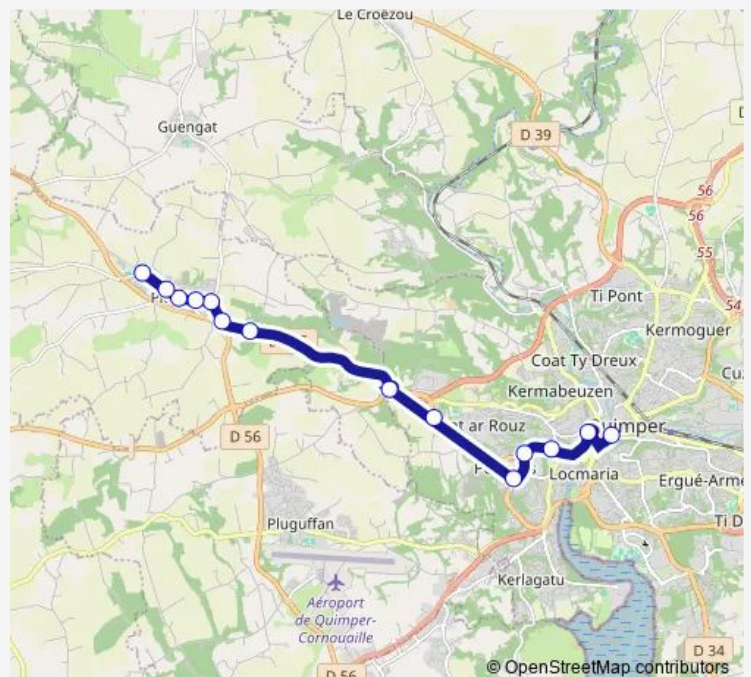

Place DE LA Tour D'Auvergne

Resistance

Route schedule

Croix Rouge — Resistance

Monday 07:15-08:15

Tuesday 07:15-08:15

Wednesday 07:15-08:15

Thursday 07:15-08:15

Friday 07:15-08:15

Saturday —

Sunday —

Route info

Direction: Croix Rouge

Stops: 14

Trip Duration: 0 hour 28 min

P110 — Ploneis Croix Rouge - Quimper Cv

Direction

RUE DU Parc — Croix Rouge

14 stops

[Open route schedule](#)

RUE DU Parc

Place DE LA Tour D'Auvergne

Lycee Chaptal

Piscine Kerlan Vian

Centre

Croix Rouge

Route schedule

RUE DU Parc — Croix Rouge

Monday	15:50-16:45
Tuesday	15:50-16:45
Wednesday	12:13
Thursday	15:50-16:45
Friday	15:50-16:45
Saturday	—
Sunday	—

Route info

Direction: RUE DU Parc