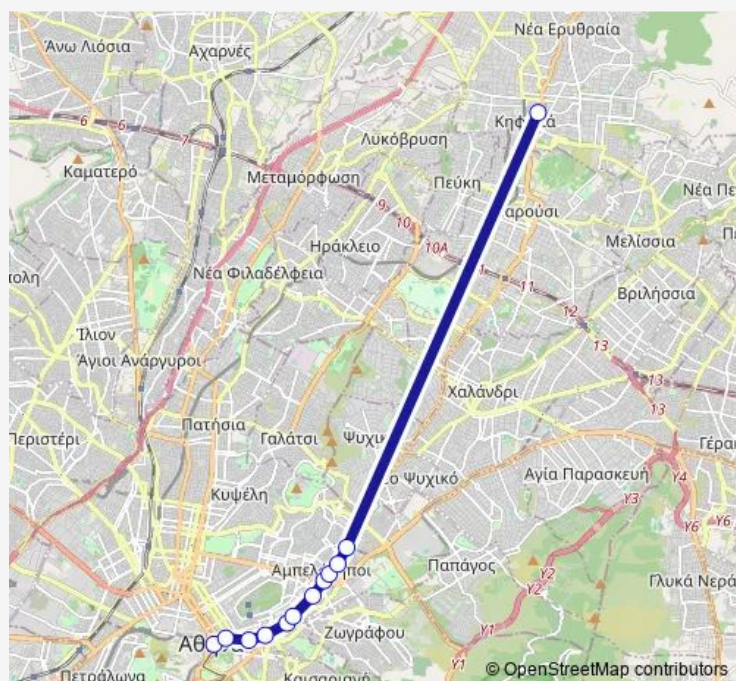

Route info

Direction: Πλ.Πλατανου

Stops: 40

Trip Duration: 0 hour 45 min

X14 — Συνταγμα - Κηφισια

ΑΡΣΑΚΕΙΟ

1η ΑΓ. ΒΑΡΒΑΡΑΣ

ΦΑΡΟΣ