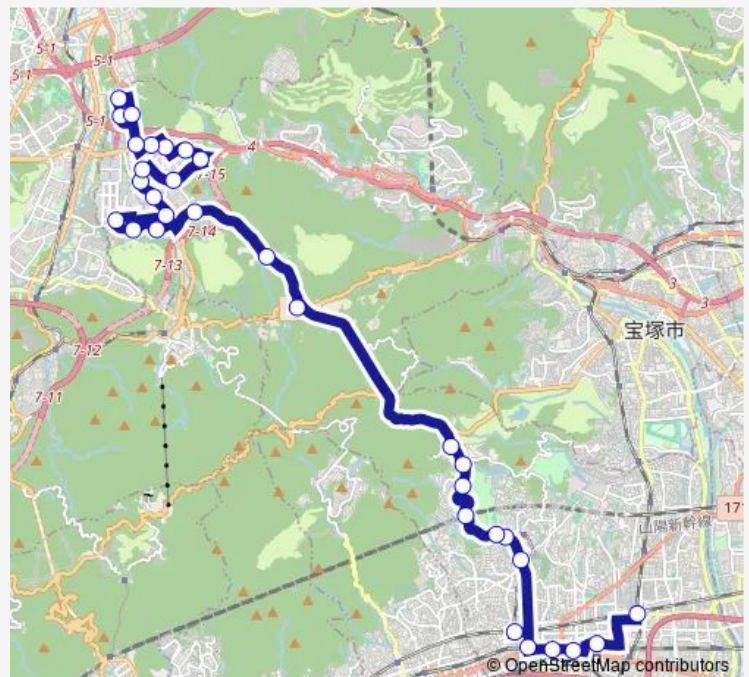

### Route schedule

阪急西宮北口駅 — 名来

Monday 22:50

Tuesday 22:50

Wednesday 22:50

Thursday 22:50

Friday 22:50

Saturday 22:00

### Route info

Direction: 阪急西宮北口駅

Stops: 32

Trip Duration: 1 hour 24 min

山口センター前

下山口

丸山下

鎌倉峡