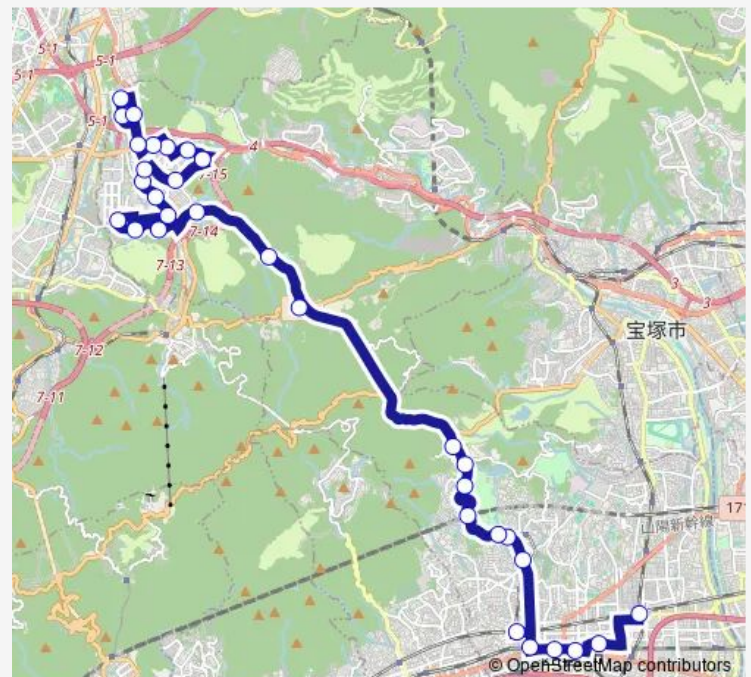

Direction

阪急西宮北口駅 — 名来

32 stops

[Open route schedule](#)

阪急西宮北口駅

J r 西宮駅

西宮市役所前

西宮戎 (阪神西宮駅北)

上山口

Route schedule

阪急西宮北口駅 — 名来

Monday	22:50
Tuesday	22:50
Wednesday	22:50
Thursday	22:50
Friday	22:50
Saturday	22:00
Sunday	20:50

Route info

Direction: 阪急西宮北口駅

Stops: 32

Trip Duration: 1 hour 24 min

山口センター前

下山口

丸山下

鎌倉峡

北六甲台鍋倉公園前

北六甲台センター前

北六甲台天上公園前

天上橋