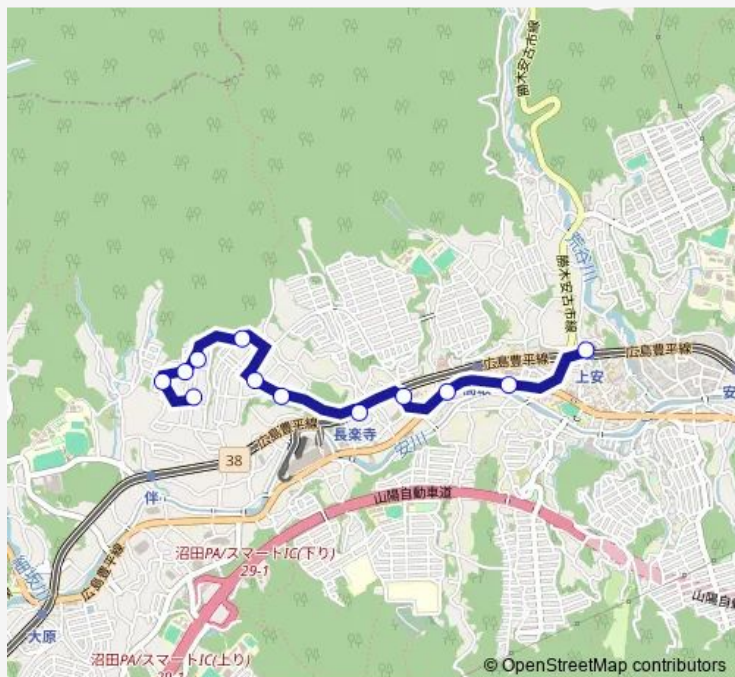

Friday 08:51

Saturday —

Sunday —

Route info

Direction: 瀬戸内ハイツ下

Stops: 12

Trip Duration: 0 hour 16 min

■ 瀬戸内ハイツ→旧道→上安駅