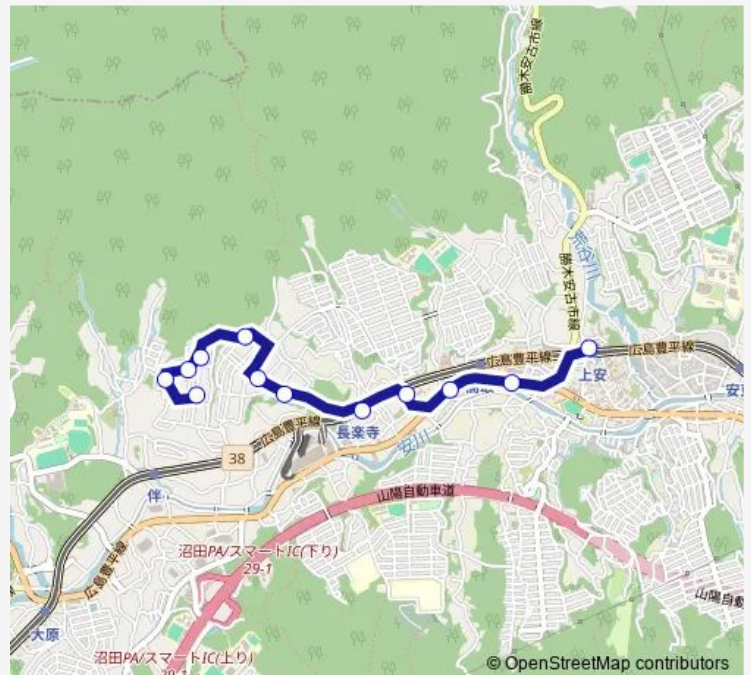

Friday 08:51

Saturday —

Sunday —

Route info

Direction: 瀬戸内ハイツ下

Stops: 12

Trip Duration: 0 hour 16 min

■ 瀬戸内ハイツ→旧道→上安駅