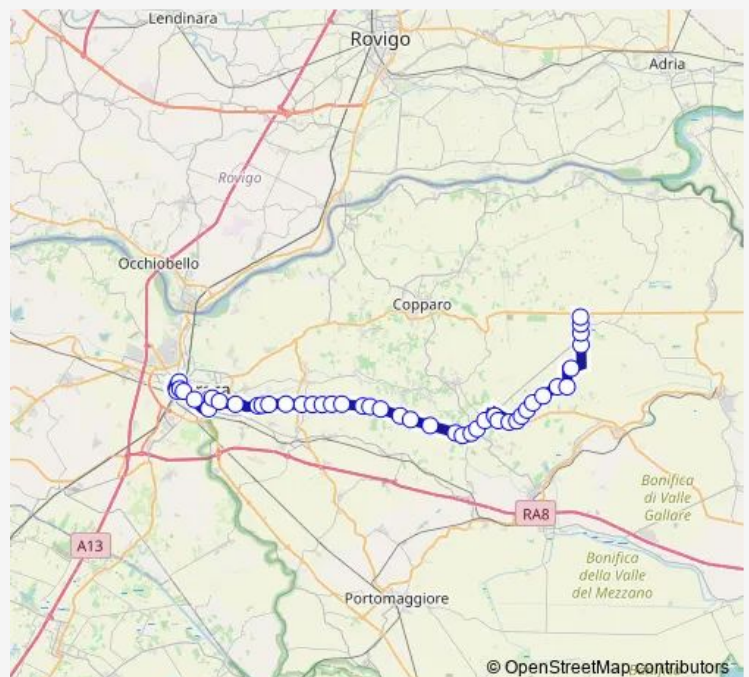

VIA DEL Mare 441

Bivio Viconovo

VIA DEL Mare 381

Route schedule

Jolanda [400] — Bivio Codrea

Monday	06:45
Tuesday	06:45
Wednesday	06:45
Thursday	06:45
Friday	06:45
Saturday	06:45
Sunday	—

Route info

Direction: Jolanda [400]

Stops: 24

Trip Duration: 0 hour 25 min

322 — Codigoro-Ariano-Jolanda-Tresigallo-Ferrara

Bivio Contrapo'

Palazzina

Bivio Codrea

Direction

Tresigallo — Codigoro Stazione [143]

42 stops

[Open route schedule](#)

Tresigallo

Tresigallo Ospedale

Palazzo PIO [333]

Ponte Rovere [335]

VIA Canalone

Corte Lama