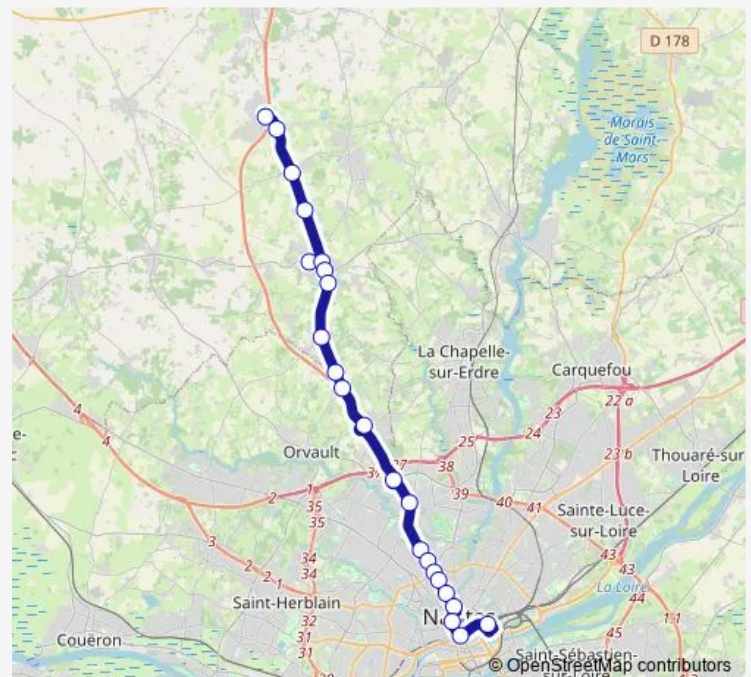

Place du Cirque

### Route schedule

ZA de l'Erette — Gare SnCF Sud

Monday 06:36-18:20

Tuesday 06:36-18:20

Wednesday 06:36-18:20

Thursday 06:36-18:20

Friday 06:36-18:20

Saturday —

### Route info

Direction: ZA de l'Erette

Stops: 23

Trip Duration: 0 hour 51 min

322 — Granchamp des Fontaines - Nantes

Hôtel Dieu

Gare Sncf Sud

## Direction

Gare Sncf Sud — ZA de l'Erette

24 stops

[Open route schedule](#)

Gare Sncf Sud

Hôtel Dieu

Place du Cirque

Talensac