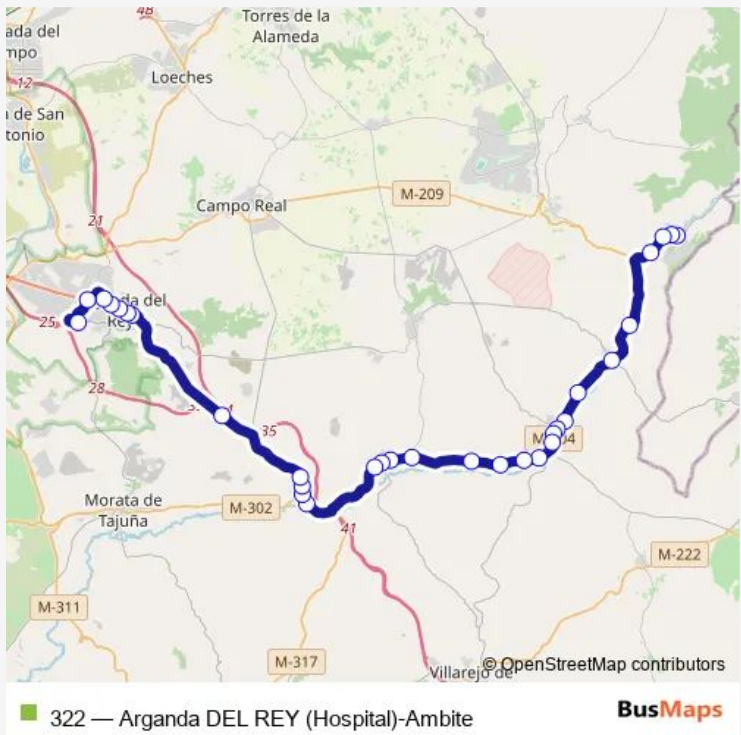

Bus 322 Arganda DEL REY (Hospital)-Ambite

[Go to website](#)

Direction
 Ronda SUR-Hospital DEL Sureste — Ambite-Urb.Sierra Tajuña
 31 stops
[Open route schedule](#)

- Ronda SUR-Hospital DEL Sureste
- Av.Ejército-Pol.Ind.San Sebastián
- Av.Ejército-Vereda DEL Melero
- Av.Ejército-Pza.Bienvenida
- Ctra.Loeches-Zoco
- Ctra.Loeches-Dr.Escribano Ortíz
- Real-Av.Valencia
- Ctra.N3-Estación Comunicaciones
- Mayor Alta-Cºde LA Rana
- Mayor Alta-Rana
- Pza.Constitución-Ayuntamiento
- Mayor Baja-Av.De LA Paz
- Av.Ferrocarril-Estación DE Servicio
- Ctra.M204-Pºestación
- Pºestación-Tren
- Ctra.M204-Sifón
- Ctra-M204-EL Bache
- Ctra.M204-Manantial DE Aguas
- Ctra.M204-LA Venta
- Ctra.M204-Casa DE LA Luz
- Av.Tielmes-Santa Lucía

Route schedule
 Ronda SUR-Hospital DEL Sureste — Ambite-Urb.Sierra Tajuña

Monday	04:00-17:35
Tuesday	04:00-17:35
Wednesday	04:00-17:35
Thursday	04:00-17:35
Friday	04:00-17:35
Saturday	04:00-17:35
Sunday	—

Route info
 Direction: Ronda SUR-Hospital DEL Sureste
 Stops: 31
 Trip Duration: 0 hour 54 min

Av. Tiernes-Quiosco

Av. Tiernes-Piscinas

Av. Tiernes-Cºvalhondo

Ctra.M204-Casas LAS Laderas

Gran VÍA-Estación DE Servicio

Ctra.M204-Cºbellaescusa

Ctra.M215-Comunidad Terapéutica

Av.Madrid-SAN Isidro

Ctra.M215-Molino DEL Puente

Ambite-Urb.Sierra Tajuña

Direction

Ambite-Urb.Sierra Tajuña — Ronda SUR-Hospital DEL Sureste

31 stops