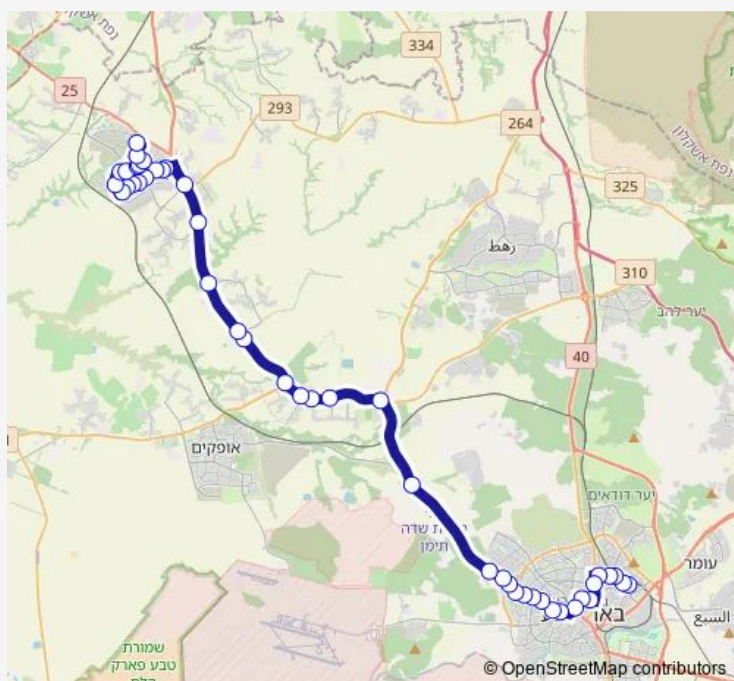

צומת תפרח מזרח

### Route schedule

יהושע הצורף — יצחק שמיר/אחת עשרה נקודות

Monday	12:00-17:30
Tuesday	12:00-17:30
Wednesday	12:00-17:30
Thursday	12:00-17:30
Friday	—
Saturday	—
Sunday	12:00-17:30

### Route info

Direction: יהושע הצורף

Stops: 45

Trip Duration: 1 hour 0 min

322 — יהושע הצורף-באר שבע->יצחק שמיר/אחת עשרה נקודות-נתיבות-1#

צומת תפרח מערב

גילת/סלעית

צומת גילת לצפון

## Route info

Direction: אחת עשרה נקודות/יצחק שמיר

Stops: 49

Trip Duration: 0 hour 57 min

גילת/סלעית

צומת תפרח מערב

צומת תפרח

צומת הנשיא/כביש 310