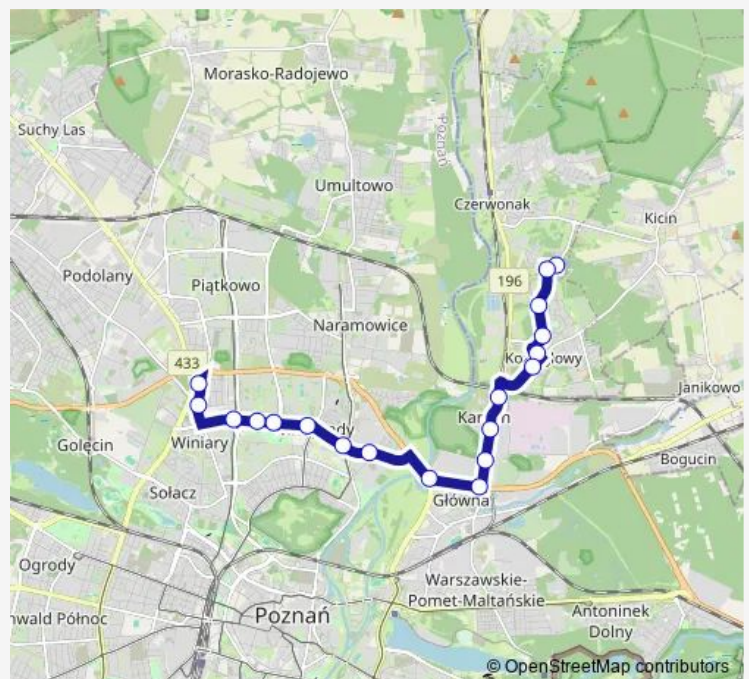

Koziegłowy/Os. Leśne

Koziegłowy/Pływalnia

Koziegłowy/Szkoła

Koziegłowy/Os. Karolin

Karolin Pkm

Czerwonacka

Gdyńska

Bałtycka

Route schedule

Czerwonak/Cmentarz — Bałtycka

Monday	23:01
Tuesday	23:01
Wednesday	23:01
Thursday	23:01
Friday	23:01
Saturday	22:57
Sunday	22:57

Route info

Direction: Czerwonak/Cmentarz

Stops: 10

Trip Duration: 0 hour 10 min

Direction

Piątkowska — Bałtycka

12 stops

[Open route schedule](#)

Piątkowska

Trójpole

Os. Powstańców W-wy

Aleje Solidarności

Wednesday 04:41-22:34

Thursday 04:41-22:34

Friday 04:41-22:34

Saturday 05:14-22:30

Sunday 05:32-22:30

Route info

Direction: Piątkowska

Stops: 20