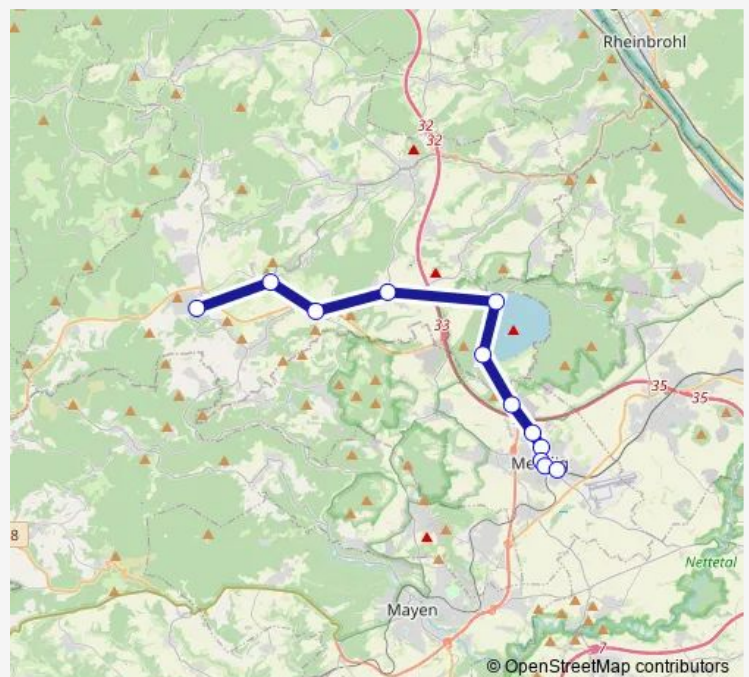

Saturday 09:36-18:32

Sunday 09:36-18:32

Route info

Direction: Kempenich Alter Bahnhof

Stops: 12

Trip Duration: 0 hour 42 min

Direction

Niedermendig Mendig Bahnhof — Kempenich Alter Bahnhof

13 stops

[Open route schedule](#)

Niedermendig Mendig Bahnhof

Mendig Niedermendig Alte Post

Mendig Niedermendig Jahnstraße

Mendig Niedermendig Lava-Dome

Mendig Niedermendig Vulkanbad

Mendig Niedermendig Laacher Mühle