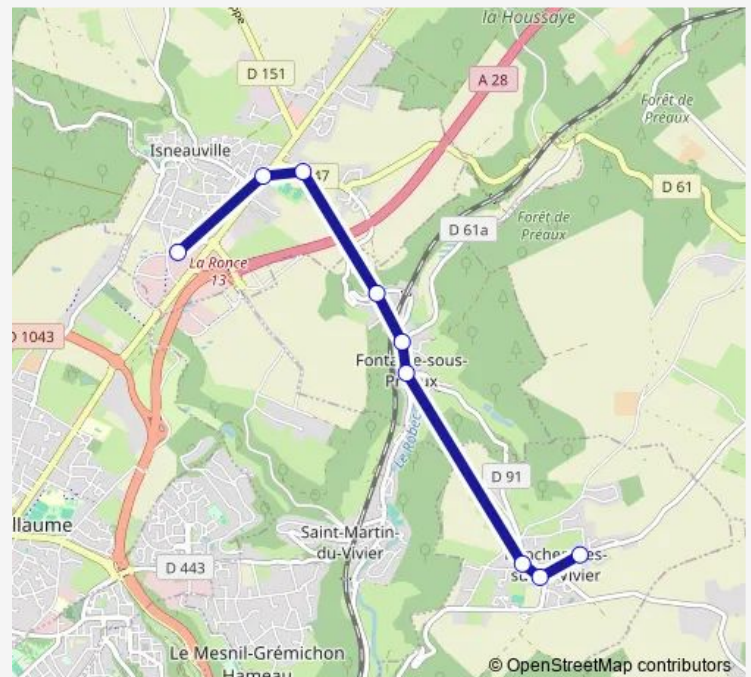

Bus 322 Collège Lucie Aubrac <> Siamoisiers

[Go to website](#)

Direction

Siamoisiers — Collège Lucie Aubrac

9 stops

[Open route schedule](#)

Siamoisiers

Libération

Trois Fermes

Val de la Chaux

Mont Roty

Route d'Isneauville

Rue du Mesnil

Salle des Sports

Collège Lucie Aubrac

Route schedule

Route info

Direction: Siamoisiers

Stops: 9

Trip Duration: 0 hour 20 min

Direction

Collège Lucie Aubrac — Siamoisiers

9 stops

[Open route schedule](#)

Collège Lucie Aubrac

Salle des Sports

Rue du Mesnil

Route d'Isneauville

Mont Roty

Val de la Chaux

Trois Fermes

Libération