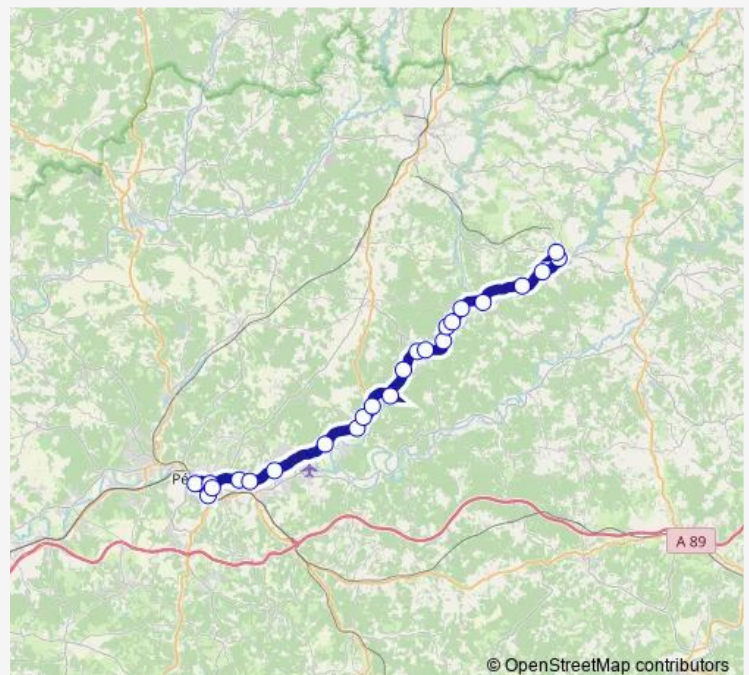

LR Antonne ET Trig-Laurière

LR Antonne ET Trigonant-Le Rout

LR Antonne ET Trigonant-Le Bourg

Périgueux - Collège Clos Chassaing

Route schedule

Le Bo(1) — Périgueux - Collège Clos Chassaing

Monday 06:51

Tuesday 06:51

Wednesday 06:51

Thursday 06:51

Friday 06:51

Saturday —

Sunday —

Route info

Direction: Le Bo(1)

Stops: 7

Trip Duration: 0 hour 54 min

Direction

LR Perigueux-Gare Sncf(2) — LR Excideuil-Cité Sc. G. de Born (2)

24 stops

[Open route schedule](#)

LR Perigueux-Gare Sncf(2)

LR Perigueux-Place Tourny (2)

LR Perigueux-Place du 8 Mai (2)

LR Perigueux-Pont des Barris(2)

LR Trelissac-La Borie(2)

LR Trelissac-Les Jalots(2)

Trélissac - Les Garennes

LR Antonne ET Trignonant-Le Bourg (2)

LR Antonne ET Trig-Laurière (2)

LR Sarliac-Carrefour Grezignac(2)