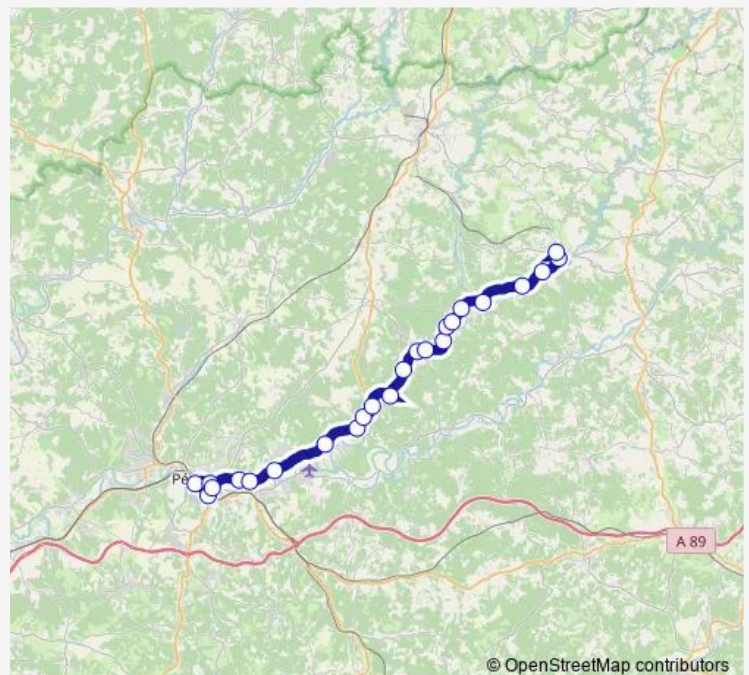

LR Antonne ET Trig-Laurière

LR Antonne ET Trigonant-Le Rout

LR Antonne ET Trigonant-Le Bourg

Périgueux - Collège Clos Chassaing

**Route schedule**

Le Bo(1) — Périgueux - Collège Clos Chassaing

Monday 06:51

Tuesday 06:51

Wednesday 06:51

Thursday 06:51

Friday 06:51

Saturday —

Sunday —

**Route info**

Direction: Le Bo(1)

Stops: 7

Trip Duration: 0 hour 54 min