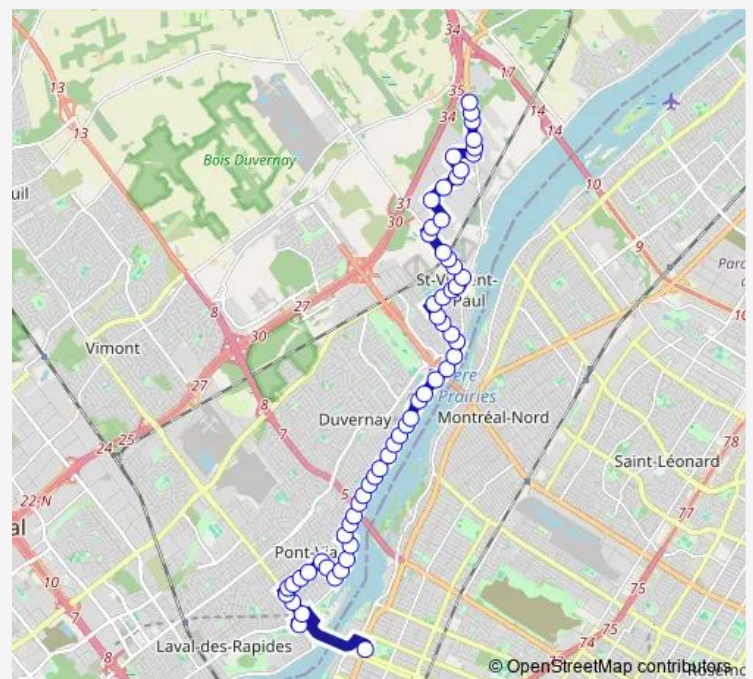

Lévesque / Terrasse Allaire

Lévesque / Cartier

Cartier / J.-J.-Joubert

Lévesque / J.-J.-Joubert

Lévesque / Hauterive

Lévesque / autoroute 19

Lévesque / autoroute 19

Lévesque / Curé-Cloutier

### Route schedule

terminus Henri-Bourassa Quai: 5 — Montée Masson / face au 1601

Monday 05:01-21:06

Tuesday 05:01-21:06

Wednesday 05:01-21:06

Thursday 05:01-21:06

Friday 05:01-21:06

Saturday 05:00-13:04

### Route info

Direction: terminus Henri-Bourassa Quai: 5

Stops: 59

Trip Duration: 0 hour 35 min

322 — Duvernay

Lévesque / Jeanne-Leber

Lévesque / de Fontainebleau

Lévesque / Montrose