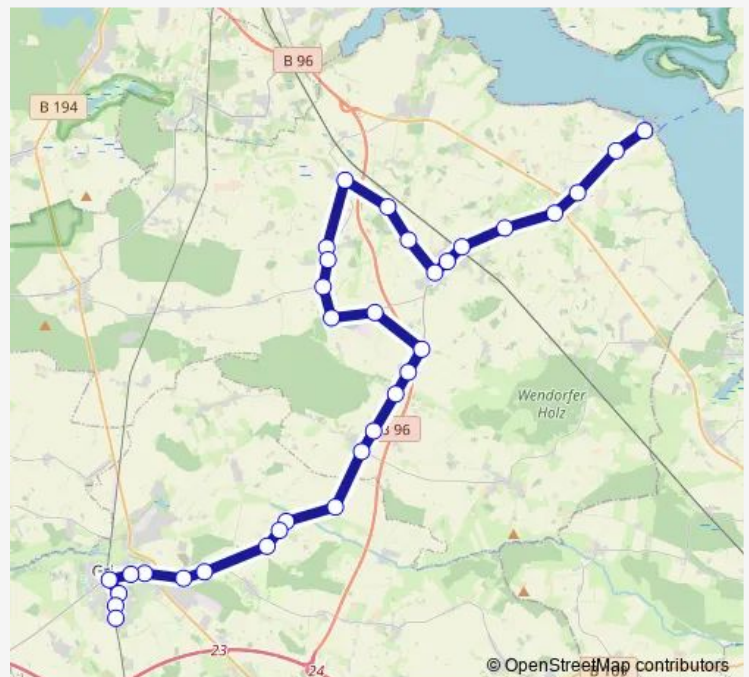

Grimmen Friedrichstraße

Grimmen Greifswalder Straße

Grimmen Wander Schule

Grimmen Stadtwald

Grimmen Neuer Friedhof

Bartmannshagen Krhs

Bartmannshagen Friedhof

Bartmannshagen Ausbau

Willerswalde

Bremerhagen Hauptstraße

Wilmshagen Berg

Wilmshagen Weißes Haus

Wilmshagen Brücke

Wilmshagen Ausbau

Reinkenhagen Dorf

Miltzow, Schulzentrum

Route schedule

Grimmen Förderschule — Miltzow, Schulzentrum

Monday 12:45

Tuesday 12:45

Wednesday 12:45

Thursday 12:45

Friday 11:47

Saturday —

Sunday —

Route info

Direction: Grimmen Förderschule

Stops: 18

Trip Duration: 0 hour 36 min

Direction

Miltzow, Schulzentrum — Grimmen Bahnhof

26 stops