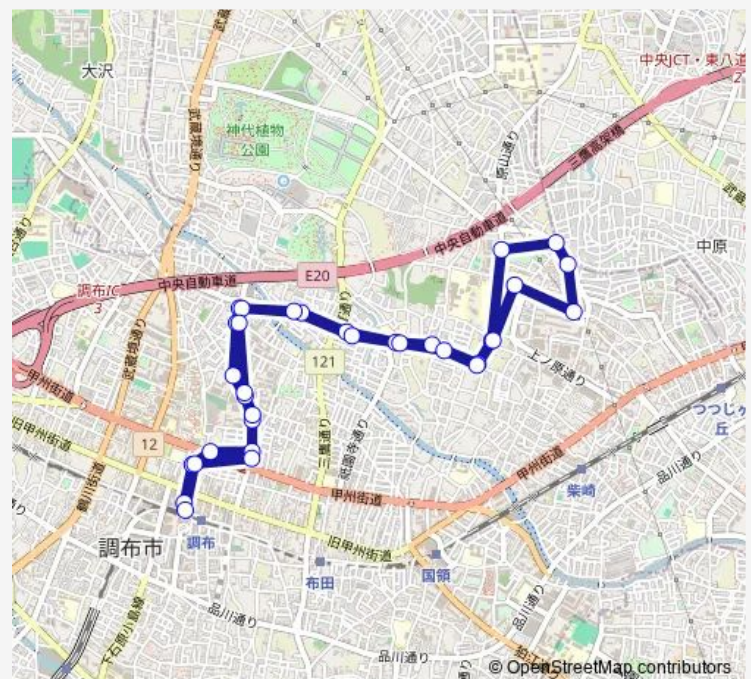

上ノ原公園下

Route schedule

調布駅北口 — 調布駅北口

Monday 06:50-18:50

Tuesday 06:50-18:50

Wednesday 06:50-18:50

Thursday 06:50-18:50

Friday 06:50-18:50

Saturday 06:50-18:50

Sunday 06:50-18:50

Route info

Direction: 調布駅北口

Stops: 33

Trip Duration: 0 hour 38 min

原山通り入口

佐須公園