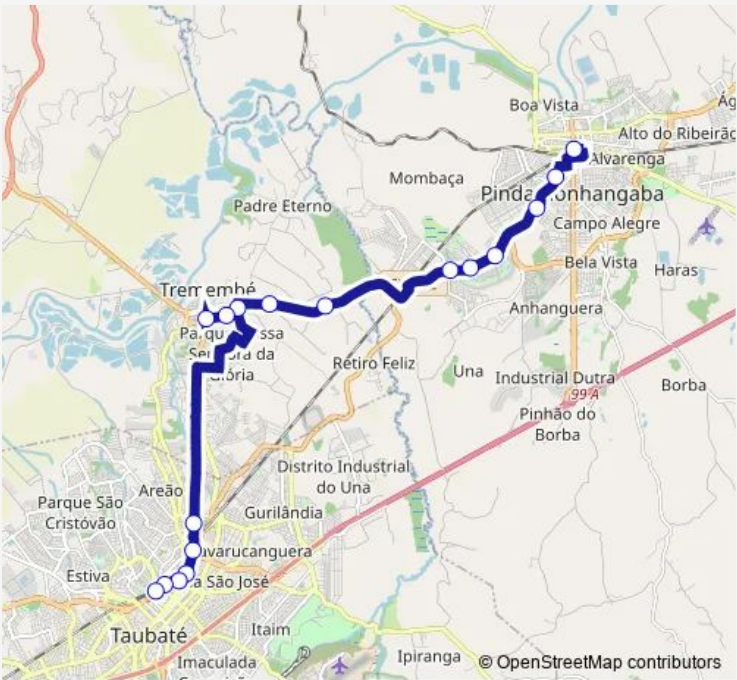

- RUA Doutor Rubião Junior
- Avenida Doutor Francisco Lessa Júnior, 558-590
- Avenida Doutor Francisco Lessa Júnior, 1496-1712
- Avenida Nossa Senhora do Perpétuo Socorro, 2542-2694
- Rodovia Washington Luís
- Rodovia Washington Luís, 1350-1472
- Rodovia Francisco Alves Monteiro
- Rodovia Francisco Alves Monteiro
- Rua Santo Antônio, 62
- Rua Joaquim Távora, 377
- Terminal Rodoviario DE Tremembé
- Avenida Francisco Barreto Leme, 675-729
- Avenida Francisco Barreto Leme, 375
- Avenida Marechal Deodoro, 505
- Rua Capitão Cirilo Lobato, 1-157
- Rua Joaquim Távora, 193-431
- Terminal Rodoviário Velho DE Taubaté

**Route schedule**  
 RUA Doutor Rubião Junior — Terminal Rodoviário Velho DE Taubaté

Monday	00:00-22:00
Tuesday	00:00-22:00
Wednesday	00:00-22:00
Thursday	00:00-22:00
Friday	00:00-22:00
Saturday	00:10-22:10
Sunday	05:00-23:50

**Route info**

Direction: RUA Doutor Rubião Junior

Stops: 17

Trip Duration: 0 hour 59 min

■ 5221 — Pindamonhangaba (Centro) / Taubate (Terminal Rodoviario Velho de Taubate)

## Direction

Terminal Rodoviário Velho DE Taubaté — RUA Doutor Rubião Junior

13 stops

[Open route schedule](#)

Terminal Rodoviário Velho DE Taubaté

Avenida Marechal Deodoro, 32-78

Avenida Marechal Deodoro, 498-526