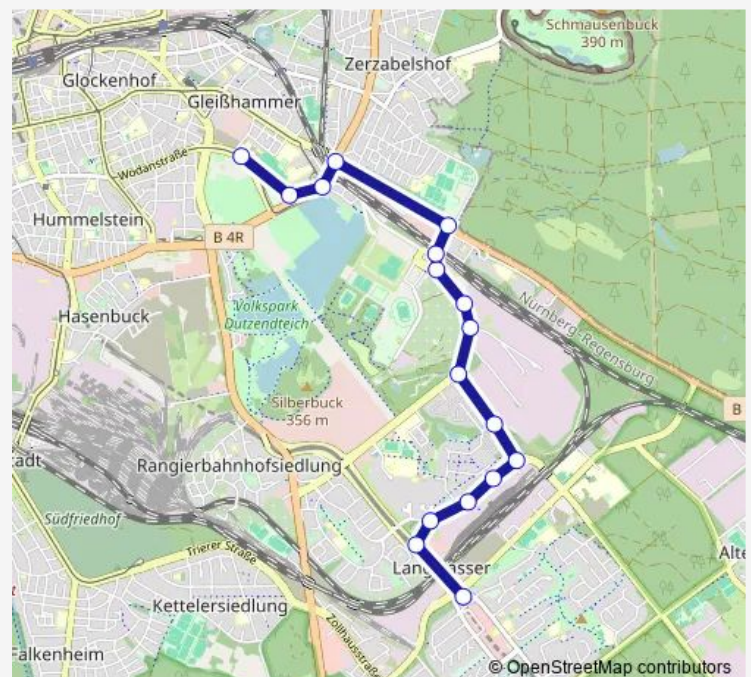

### Direction

Nürnb. Langwasser Mitte — Nürnberg Meistersingerhalle

17 stops

[Open route schedule](#)

Nürnb. Langwasser Mitte

Nürnberg Scharfreiterrng

Nürnberg Zuckmayerweg

Nürnberg Annette-Kolb-Str.

Nürnberg Regensburger Str.

Nürnberg-Dutzendteich

Nürnberg-Dutzendteich (Tram, Bus)

Nürnberg Doku-Zentrum Nord

Nürnberg Meistersingerhalle

### Route schedule

Nürnb. Langwasser Mitte — Nürnberg Meistersingerhalle

Monday 06:45-07:45

Tuesday 06:45-07:45

Wednesday 06:45-07:45

Thursday 06:45-07:45

Friday 06:45-00:15<sup>+1</sup>

Saturday —

### Route info

Direction: Nürnb. Langwasser Mitte

Stops: 17

Trip Duration: 0 hour 17 min

**Direction**

undefined — undefined

0 stops

[Open route schedule](#)**Route schedule**