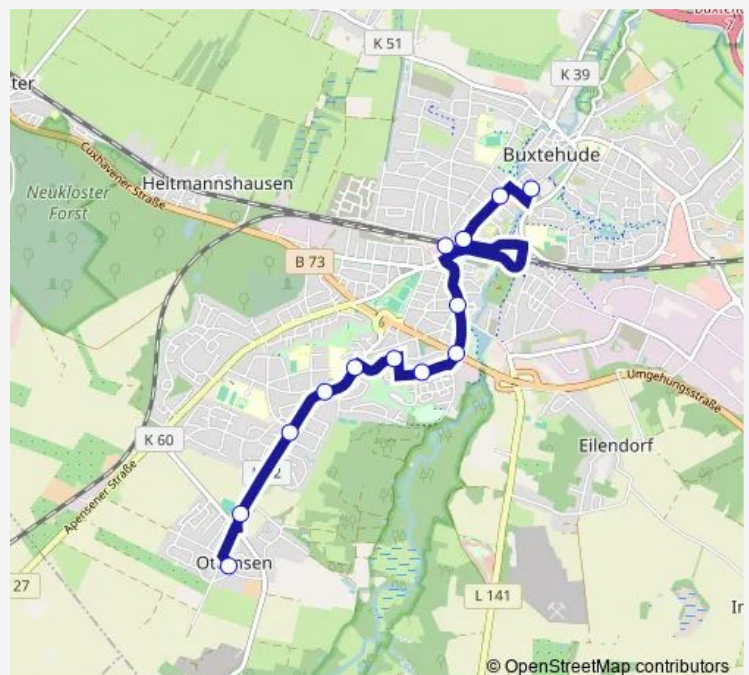

Buxtehude, Torfweg

Buxtehude, Böscheweg

Buxtehude, Heideweg

Route schedule

Buxtehude, Zob — Buxtehude, Heideweg

Monday 05:32-19:32

Tuesday 05:32-19:32

Wednesday 05:32-19:32

Thursday 05:32-19:32

Friday 05:32-19:32

Saturday 07:32-13:32

Sunday 12:32-18:32

Route info

Direction: Buxtehude, Zob

Stops: 13

Trip Duration: 0 hour 23 min

Direction

Buxtehude, Heideweg — Buxtehude, Zob

14 stops

[Open route schedule](#)

Buxtehude, Heideweg

Buxtehude, Kirchweg

Buxtehude, Böscheweg

Buxtehude, Torfweg