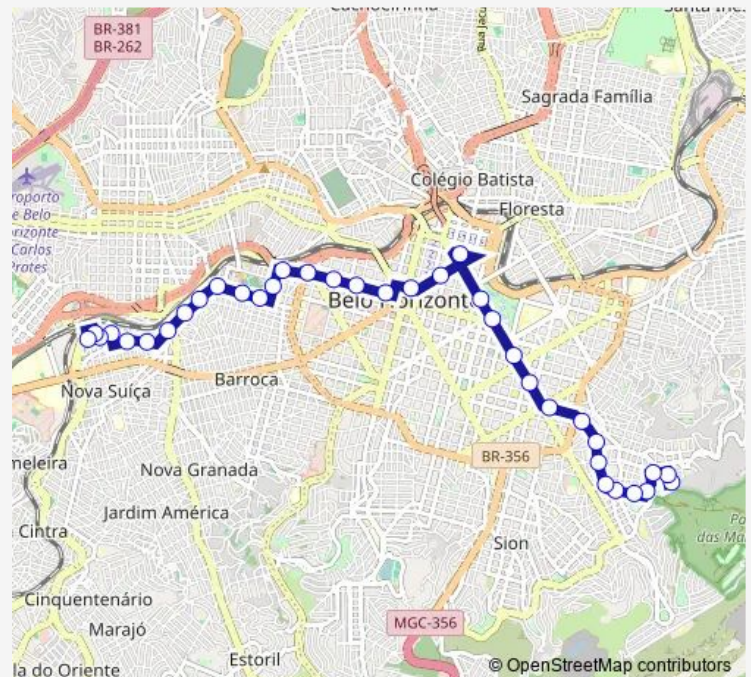

Avenida Afonso Pena 1901

Avenida Afonso Pena 1421

Avenida Afonso Pena 1149

Rua Dos Tupinambas 443

Avenida Amazonas 686

Rua Dos Goitacazes 774

Avenida Augusto De Lima 1126

Avenida Augusto De Lima 1504

Avenida Augusto De Lima 1800

### Route schedule

Rua Caraca 920 — Rua Zurick 240

Monday 00:50-23:50

Tuesday 00:50-23:50

Wednesday 00:50-23:50

Thursday 00:50-23:50

Friday 00:50-23:50

Saturday 00:50-23:45

### Route info

Direction: Rua Caraca 920

Stops: 36

Trip Duration: 0 hour 31 min

2102 — Gameleira / Serra

Avenida Augusto De Lima 2130

Rua Ituiutaba 254

Rua Diabase 200